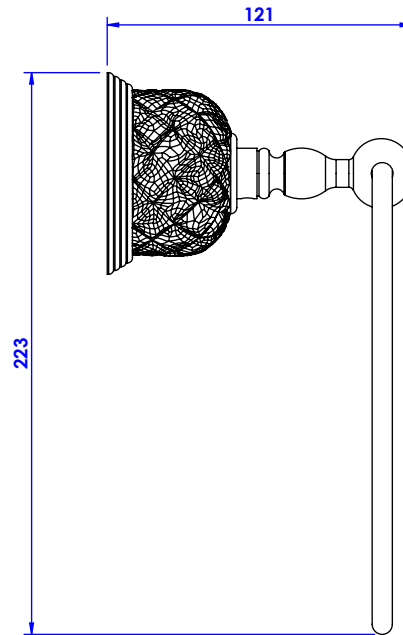

Collection : Dôme à manettes Losange

Porte serviette anneau ø18cm, mural - Wall mounted towel ring, ø18cm.

Ref : C62-510 Cristal blanc / Clear crystal
Ref : C63-510 Cristal bleu / Blue crystal
Ref : C64-510 Cristal rose / Pink crystal