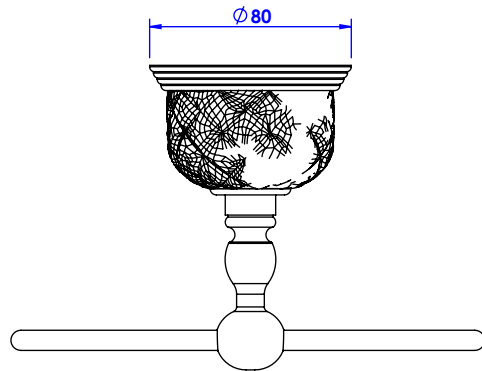

Collection : Dôme à manettes Losange

Porte serviette anneau ø18cm, mural - Wall mounted towel ring, ø18cm.

Ref : C62-510 Cristal blanc / Clear crystal
Ref : C63-510 Cristal bleu / Blue crystal
Ref : C64-510 Cristal rose / Pink crystal