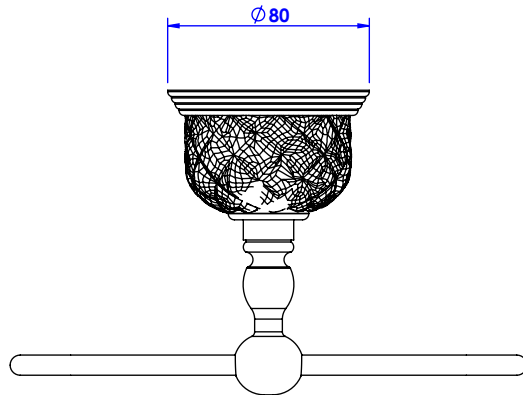

Collection : Dôme à manettes losange

Porte serviette rectangle, mural. - Wall mounted towel rectangular.

Ref : C62-511 Cristal blanc / Clear crystal
Ref : C63-511 Cristal bleu / Blue crystal
Ref : C64-511 Cristal rose / Pink crystal