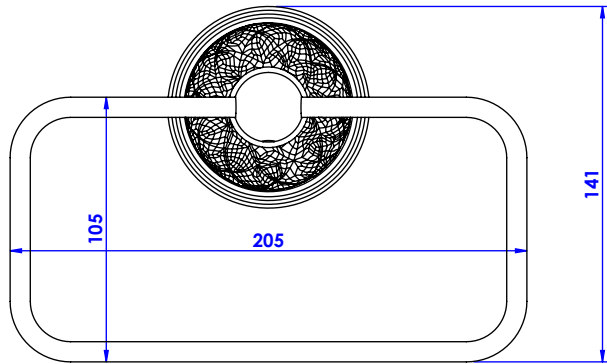

Collection : Dôme à manettes losange

Porte serviette rectangle, mural. - Wall mounted towel rectangular.

Ref : C62-511 Cristal blanc / Clear crystal
Ref : C63-511 Cristal bleu / Blue crystal
Ref : C64-511 Cristal rose / Pink crystal