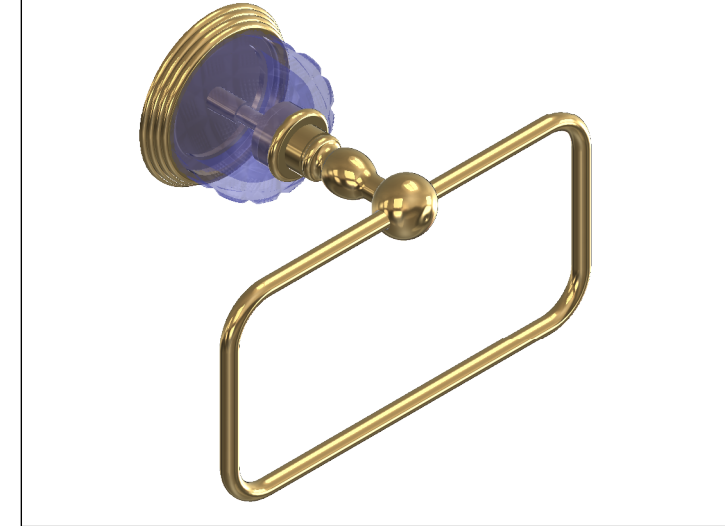

Collection : Dôme à manettes losange

Porte serviette rectangle, mural. - Wall mounted towel rectangular.

Ref : C62-511 Cristal blanc / Clear crystal
Ref : C63-511 Cristal bleu / Blue crystal
Ref : C64-511 Cristal rose / Pink crystal

CRISTAL & BRONZE

PARIS · 1937

23/10/2019-1