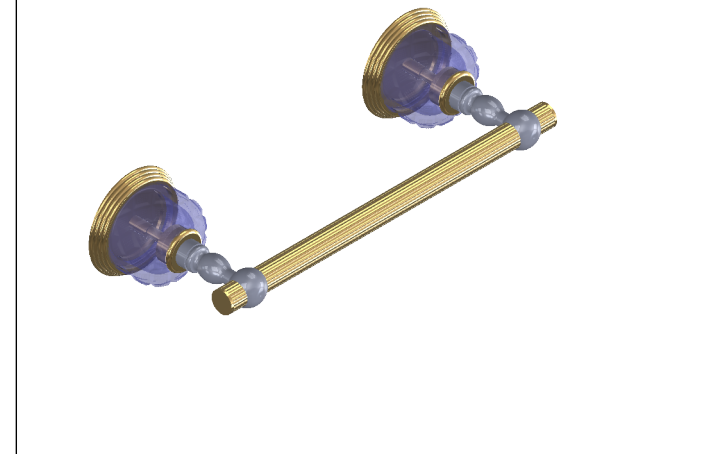

Collection : Cristal à manettes losange

Barre sortie de bain, L.30cm - Grab bar, L30cm.

Ref : C62-512 Cristal blanc / Clear crystal
Ref : C63-512 Cristal bleu / Blue crystal
Ref : C64-512 Cristal rose / Pink crystal