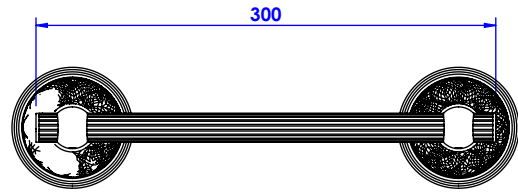

Collection : Cristal à manettes losange

Barre sortie de bain, L.30cm - Grab bar, L30cm.

Ref : C62-512 Cristal blanc / Clear crystal
Ref : C63-512 Cristal bleu / Blue crystal
Ref : C64-512 Cristal rose / Pink crystal