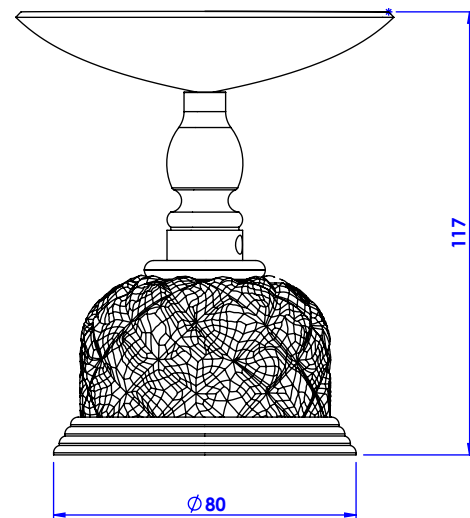

Collection : Dôme à manettes losange

Porte savon ovale métal, à poser. - Free standing oval brass soap holder.

Ref : C62-517 Cristal blanc / Clear crystal
Ref : C63-517 Cristal bleu / Blue crystal
Ref : C64-517 Cristal rose / Pink crystal

CRISTAL & BRONZE

PARIS · 1937

23/10/2019-1