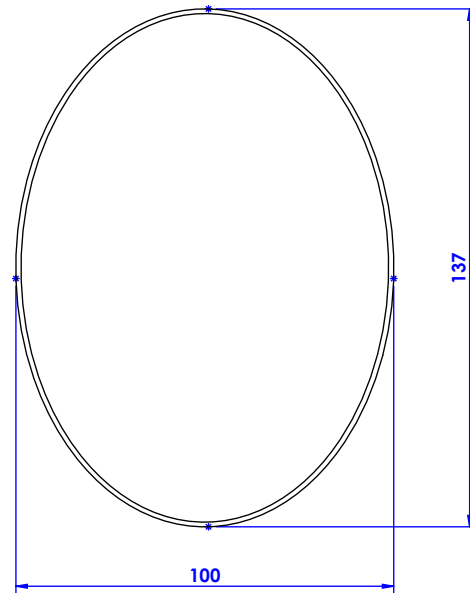

Collection : Dôme à manettes losange

Porte savon ovale métal, à poser. - Free standing oval brass soap holder.

Ref : C62-517 Cristal blanc / Clear crystal
Ref : C63-517 Cristal bleu / Blue crystal
Ref : C64-517 Cristal rose / Pink crystal