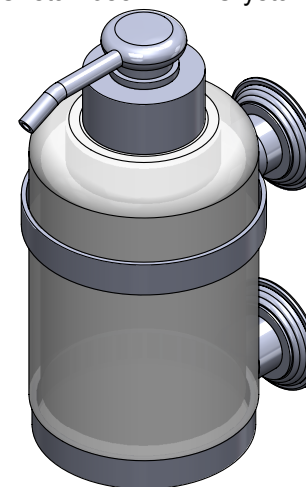

Collections : Dôme Losange & Dôme Losange à manettes

Distributeur de savon liquide mural. GM, cristal taillé, cont.360ml.

Wall-mounted soap dispenser. large size, cut crystal, cont.360ml.

Dôme Losange

Ref : C53-532 Cristal blanc / White Crystal

Ref : C54-532 Cristal bleu / Blue Crystal

Ref : C55-532 Cristal rose / Pink Crystal

Dôme Losange à manettes (with lever handles)

Ref : C62-532 Cristal blanc / White Crystal

Ref : C63-532 Cristal bleu / Blue Crystal

Ref : C64-532 Cristal rose / Pink Crystal

CRISTAL & BRONZE

PARIS · 1937

23/11/2020-1