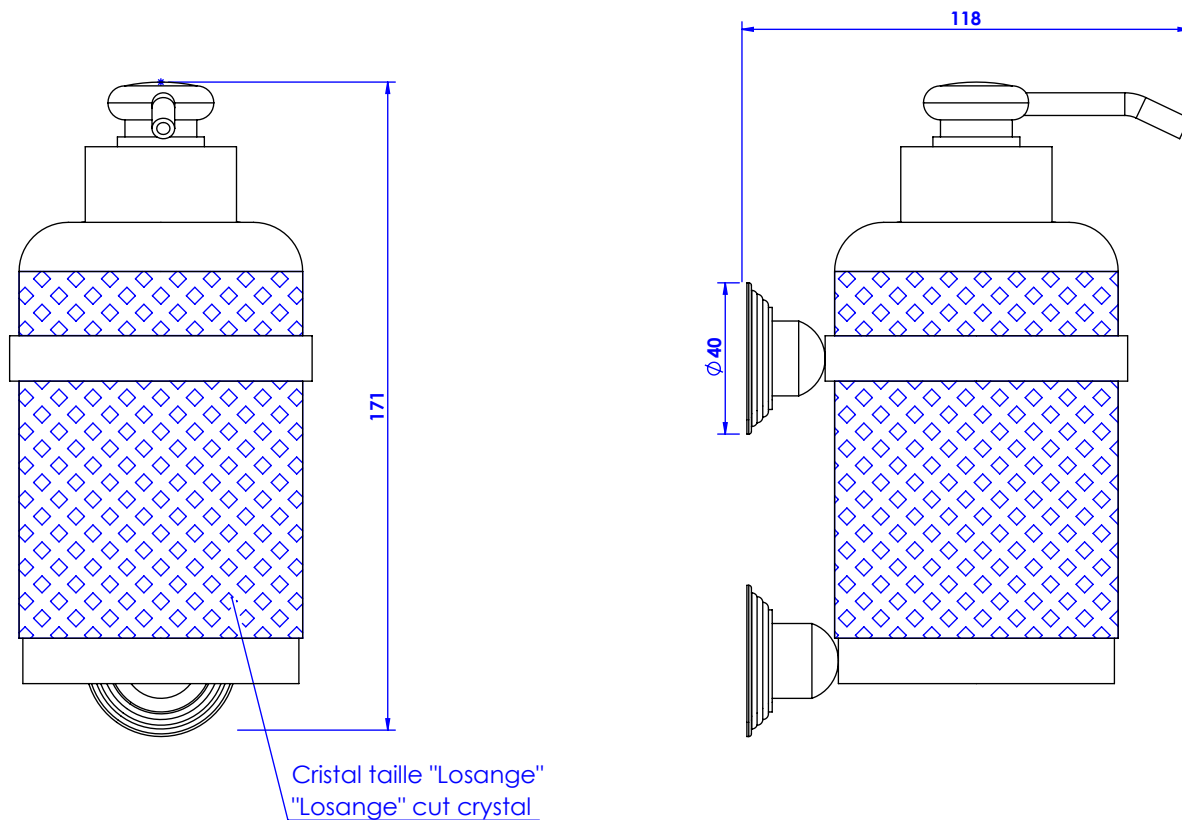

Collections : Dôme Losange & Dôme Losange à manettes

Distributeur de savon liquide mural. GM, cristal taillé, cont.360ml.

Wall-mounted soap dispenser. large size, cut crystal, cont.360ml.

Dôme Losange

Ref : C53-532 Cristal blanc / White Crystal

Ref : C54-532 Cristal bleu / Blue Crystal

Ref : C55-532 Cristal rose / Pink Crystal

Dôme Losange à manettes (with lever handles)

Ref : C62-532 Cristal blanc / White Crystal

Ref : C63-532 Cristal bleu / Blue Crystal

Ref : C64-532 Cristal rose / Pink Crystal

CRISTAL & BRONZE

PARIS · 1937

23/11/2020-1