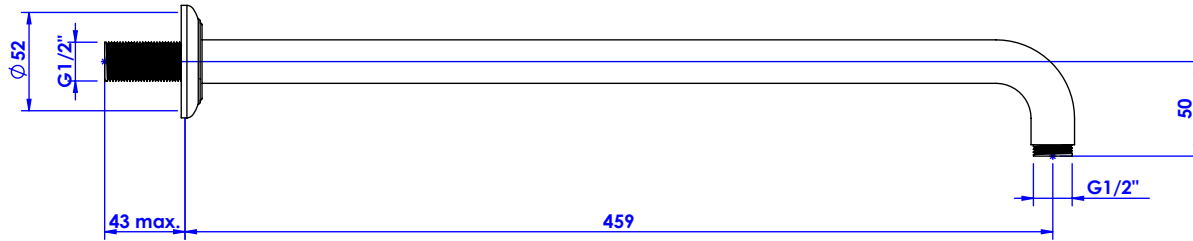

Collection : Odio

Bras de douche mural 450mm, 90°.

Wall mounted shower arm 450mm length, 90°.

Ref : C65-2W450 Odio

Ref : C66-2W450 Odio à manettes / with lever handles

Débit / Flow rate : ...l/min (sous 3 bars).

Pression maxi / max pressure : 5 bars.

*ϕ de perçage recommandés.
 ϕ recommended drilling.*

CRISTAL & BRONZE

PARIS · 1937

03/07/2020-1