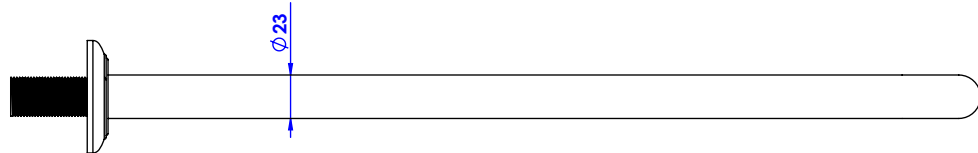

Collection : Odio

Bras de douche mural 450mm, 90°.

Wall mounted shower arm 450mm length, 90°.

Ref : C65-2W450 Odio

Ref : C66-2W450 Odio à manettes / with lever handles

Débit / Flow rate : ...l/min (sous 3 bars).

Pression maxi / max pressure : 5 bars.

*ϕ de perçage recommandés.
 ϕ recommended drilling.*

CRISTAL & BRONZE

PARIS · 1937

03/07/2020-1