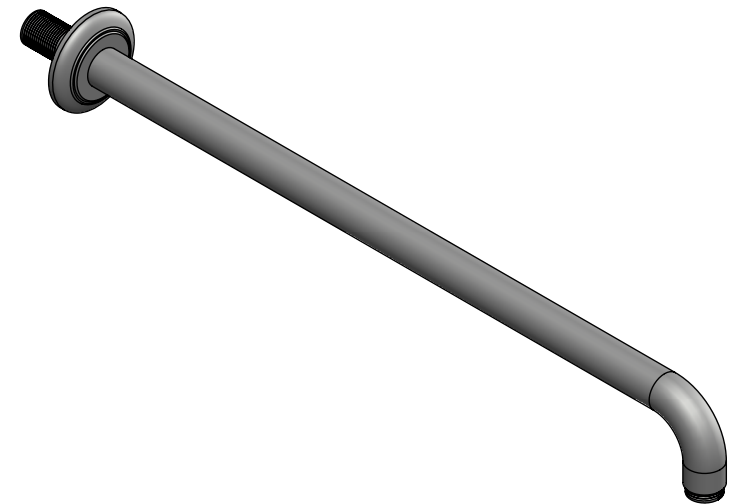

Collection : Odio

Bras de douche mural 450mm, 90°.

Wall mounted shower arm 450mm length, 90°.

Ref : C65-2W450 Odio

Ref : C66-2W450 Odio à manettes / with lever handles

Débit / Flow rate : ...l/min (sous 3 bars).

Pression maxi / max pressure : 5 bars.

*ϕ de perçage recommandés.
 ϕ recommended drilling.*

CRISTAL & BRONZE

PARIS · 1937

03/07/2020-1