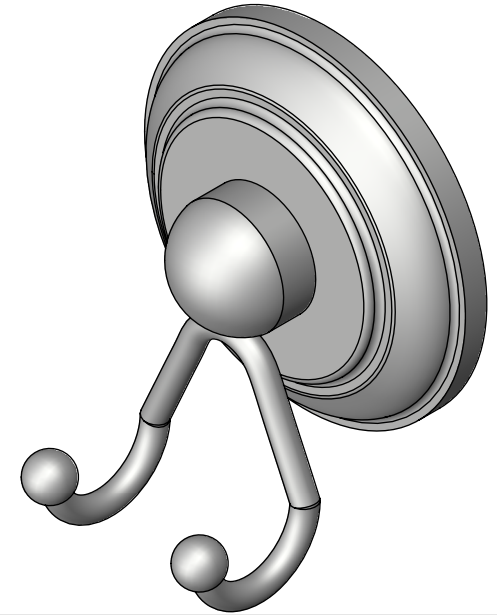

Collection : Odiot & Odiot à manettes

Porte-gants deux crochets, mural.

Wall mounted double hook.

Ref : C65-501 Odiot

Ref : C66-501 Odiot à manettes / with lever handles

CRISTAL & BRONZE

PARIS · 1937

24/08/2020-1