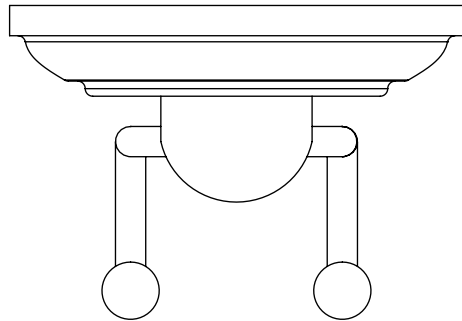

Collection : Odiot & Odiot à manettes

Porte-gants deux crochets, mural.

Wall mounted double hook.

Ref : C65-501 Odiot

Ref : C66-501 Odiot à manettes / with lever handles

CRISTAL & BRONZE

PARIS · 1937

24/08/2020-1