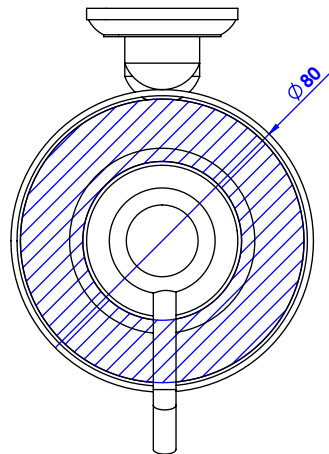

Collections : Odiot & Odiot à manettes

Distributeur de savon liquide mural. GM, cristallin, cont.360ml.

Wall-mounted soap dispenser. large size, cristallin, cont.360ml.

Odiot

Ref : C65-530

Odiot à manettes