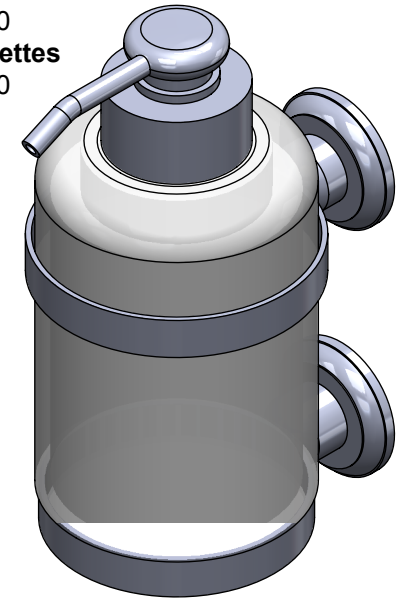

Collections : Odiot & Odiot à manettes

Distributeur de savon liquide mural. GM, cristallin, cont.360ml.

Wall-mounted soap dispenser. large size, cristallin, cont.360ml.

Odiot

Ref : C65-530

Odiot à manettes

Ref : C66-530

CRISTAL & BRONZE

PARIS • 1937

23/11/2020-1