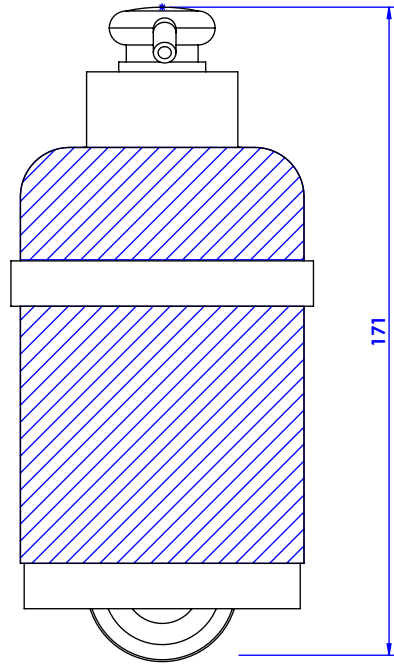

Collections : Odiot & Odiot à manettes

Distributeur de savon liquide mural. GM, cristallin, cont.360ml.

Wall-mounted soap dispenser. large size, cristallin, cont.360ml.

Odiot

Ref : C65-530

Odiot à manettes

Ref : C66-530

CRISTAL & BRONZE

PARIS • 1937

23/11/2020-1