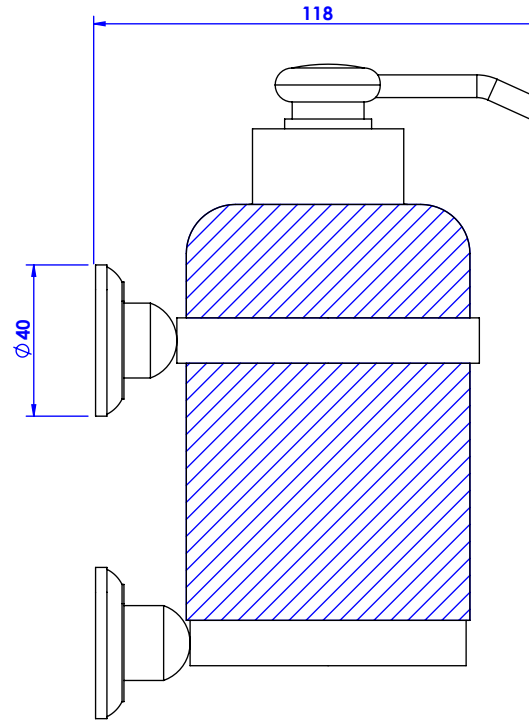

Collections : Odiot & Odiot à manettes

Distributeur de savon liquide mural. GM, cristallin, cont.360ml.

Wall-mounted soap dispenser. large size, cristallin, cont.360ml.

Odiot

Ref : C65-530

Odiot à manettes

Ref : C66-530

CRISTAL & BRONZE

PARIS • 1937

23/11/2020-1