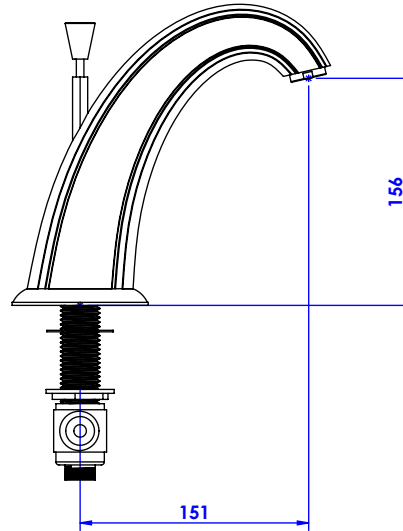

Collection : Odiot à manettes / With lever handles

Bec de bain sur gorge avec inverseur. L. 152mm.

Rim mounted bath spout with diverter. L.152mm.

Ref : C66-3S1D

Débit / Flow rate : ...l/min (sous 3 bars).
Pression maxi / max pressure : 5 bars.

ø de perçage et entraxe recommandés.
ø recommended drilling and centre distances.

CRISTAL & BRONZE

PARIS · 1937

03/06/2020-1