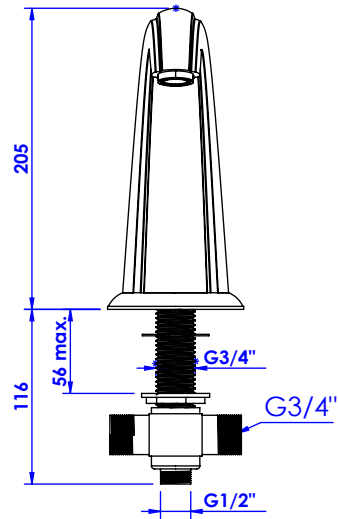

Collection : Odiot à manettes / With lever handles

Bec de bain sur gorge avec inverseur. L. 152mm.

Rim mounted bath spout with diverter. L.152mm.

Ref : C66-3S1D

Débit / Flow rate : ...l/min (sous 3 bars).
Pression maxi / max pressure : 5 bars.

ø de perçage et entraxe recommandés.
ø recommended drilling and centre distances.

CRISTAL & BRONZE

PARIS · 1937

03/06/2020-1