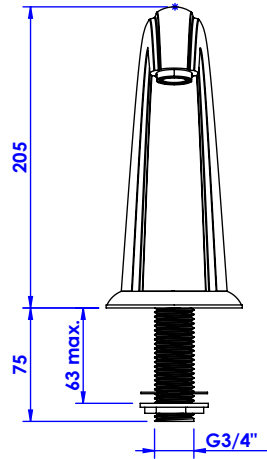

**Collection : Odiot à manettes / With lever handles.**

**Bec de bain sur gorge. L.152mm.**

**Rim mounted bath spout. L.152mm.**

Ref : C66-3S1L

**Débit / Flow rate : ...l/min (sous 3 bars).**  
**Pression maxi / max pressure : 5 bars.**