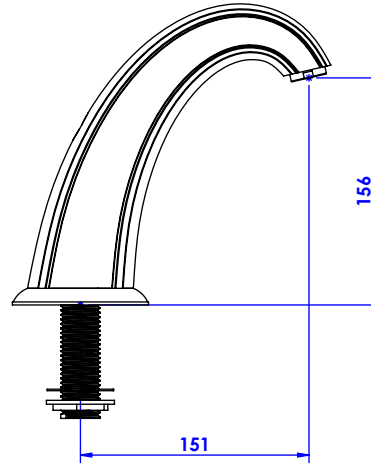

**Collection : Odiot à manettes / With lever handles.**

**Bec de bain sur gorge. L.152mm.**

**Rim mounted bath spout. L.152mm.**

Ref : C66-3S1L

**Débit / Flow rate : ...l/min (sous 3 bars).**  
**Pression maxi / max pressure : 5 bars.**

*ø de perçage et entraxe recommandés.*  
*ø recommended drilling and centre distances.*

**CRISTAL & BRONZE**

PARIS · 1937

03/06/2020 -1