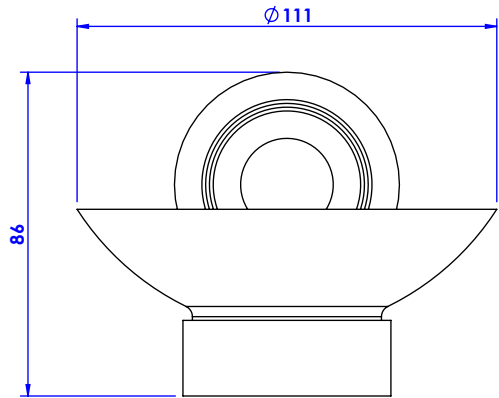

Collections : Odiot & Odiot à manettes
Porte-savon avec coupe cristallin, mural.
Wall mounted cristallin soap dish holder.

Odiot
Ref : C65-515
Odiot à manettes
Ref : C66-515

CRISTAL & BRONZE

PARIS · 1937