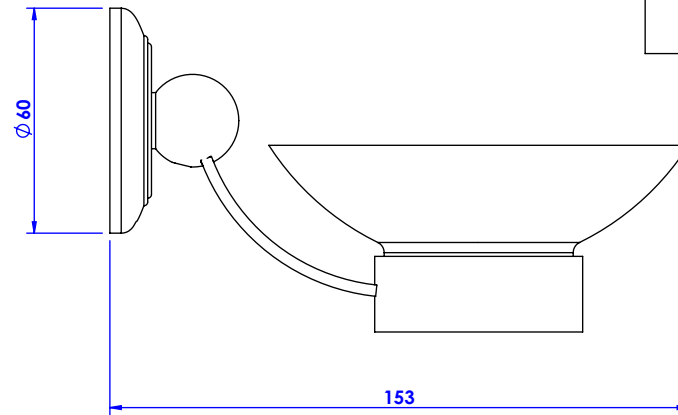

Collections : Odiot & Odiot à manettes
Porte-savon avec coupe cristallin, mural.
Wall mounted cristallin soap dish holder.

Odiot
Ref : C65-515
Odiot à manettes
Ref : C66-515

CRISTAL & BRONZE

PARIS · 1937