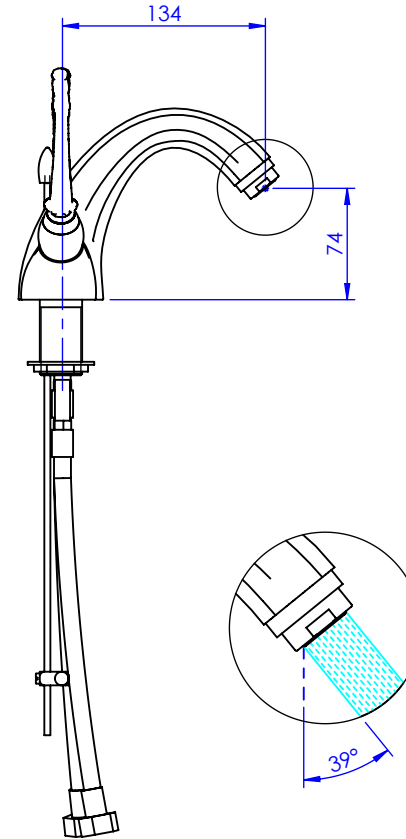

Collection : Coupole

Monotrou de lavabo, avec flexibles et vidage.
Single hole basin mixer, hoses and connection.

Ref : C67-1101

Ref : C68-1101

Débit / Flow rate : 22.8 - 25.2 l/min (sous 3 bars).
Pression maxi / max pressure : 5 bars.

\varnothing de perçage recommandé.
 \varnothing recommended drilling.

Informations :

Fournie avec tête céramique 1/4 de tour. / Provided with ceramic cartridge 1/4 turn.

Raccordement par flexibles inox tressés (lg 300mm). / Connected by stainless steel hoses (lg 11,80 inch)