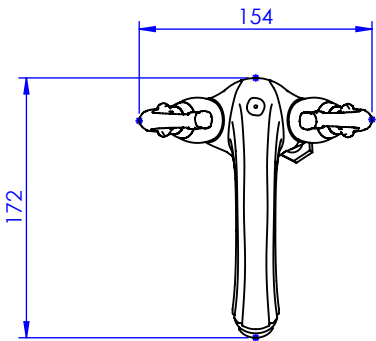

Collection : Coupole

Monotrou de lavabo, avec flexibles et vidage.
Single hole basin mixer, hoses and connection.

Ref : C67-1101

Ref : C68-1101

Débit / Flow rate : 22.8 - 25.2 l/min (sous 3 bars).
Pression maxi / max pressure : 5 bars.

\varnothing de perçage recommandé.
 \varnothing recommended drilling.

Informations :

Fournie avec tête céramique 1/4 de tour. / Provided with ceramic cartridge 1/4 turn.

Raccordement par flexibles inox tressés (lg 300mm). / Connected by stainless steel hoses (lg 11,80 inch)