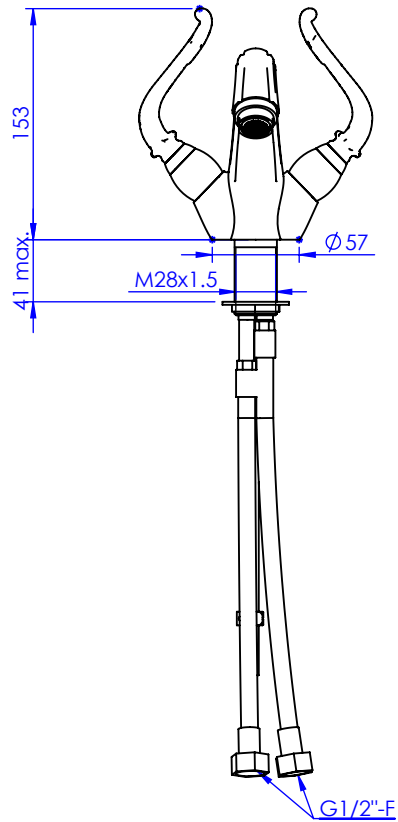

Collection : Coupole

Monotrou de lavabo, avec flexibles et vidage.
Single hole basin mixer, hoses and connection.

Ref : C67-1101

Ref : C68-1101

Débit / Flow rate : 22.8 - 25.2 l/min (sous 3 bars).
Pression maxi / max pressure : 5 bars.

\varnothing de perçage recommandé.
 \varnothing recommended drilling.

Informations :

Fournie avec tête céramique 1/4 de tour. / Provided with ceramic cartridge 1/4 turn.

Raccordement par flexibles inox tressés (lg 300mm). / Connected by stainless steel hoses (lg 11,80 inch)