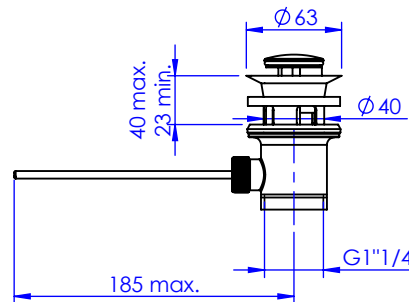

Collection : Coupole

Monotrou de lavabo, avec flexibles et vidage.
Single hole basin mixer, hoses and connection.

Ref : C67-1101

Ref : C68-1101

Débit / Flow rate : 22.8 - 25.2 l/min (sous 3 bars).
Pression maxi / max pressure : 5 bars.

\varnothing de perçage recommandé.
 \varnothing recommended drilling.

Informations :

Fournie avec tête céramique 1/4 de tour. / Provided with ceramic cartridge 1/4 turn.

Raccordement par flexibles inox tressés (lg 300mm). / Connected by stainless steel hoses (lg 11,80 inch)