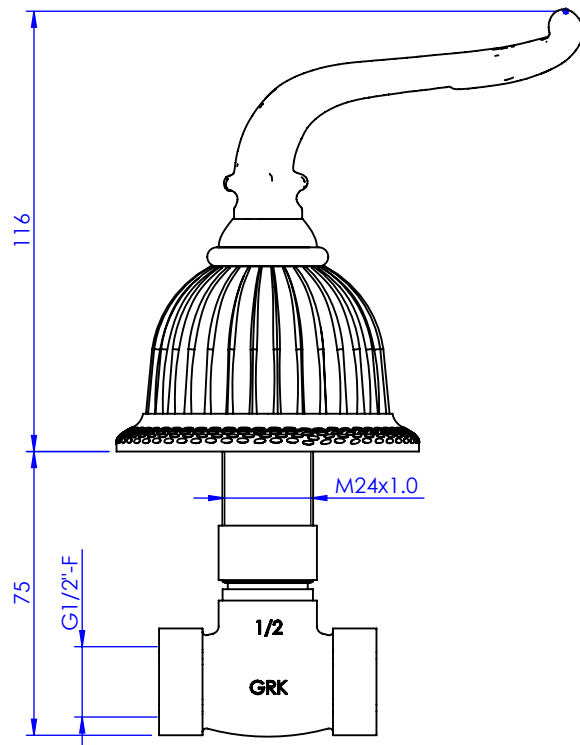

**Collection : Coupole**

**Robinet d'arrêt 1/2" mural, 1/4 de tour, droite (Froid).**

**Wall mounted valve 1/2", 1/4 turn, right (Cold).**

Ref : C67-128C

Ref : C67-228C

Ref : C67-428C

**Débit / Flow rate : 21 l/min (sous 3 bars).**  
**Pression maxi / max pressure : 5 bars.**

$\phi$  de perçage recommandé.

$\phi$  recommended drilling.

**Informations :**

Fournie avec tête céramique 1/4 de tour. / Provided with ceramic cartridge 1/4 turn.

**CRISTAL & BRONZE**

PARIS · 1937

24/06/2021-1