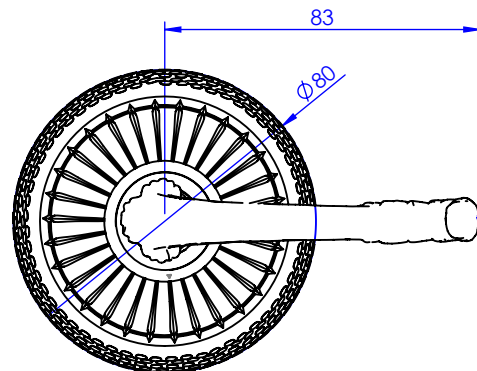

**Collection : Coupole**

**Robinet d'arrêt 1/2" mural, 1/4 de tour, droite (Froid).**

**Wall mounted valve 1/2", 1/4 turn, right (Cold).**

Ref : C67-128C

Ref : C67-228C

Ref : C67-428C

**Débit / Flow rate : 21 l/min (sous 3 bars).**  
**Pression maxi / max pressure : 5 bars.**

$\phi$  de perçage recommandé.

$\phi$  recommended drilling.

**Informations :**

Fournie avec tête céramique 1/4 de tour. / Provided with ceramic cartridge 1/4 turn.

**CRISTAL & BRONZE**

PARIS · 1937

24/06/2021-1