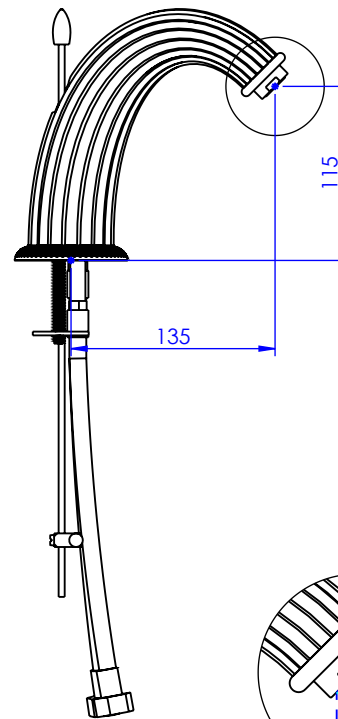

Collection : Coupole

Bec de lavabo sur gorge, avec flexible et vidage.

Basin spout, rim mounted with flexible hose.

Ref : C67-1S1

Débit / Flow rate : 25 l/min (sous 3 bars).
Pression maxi / max pressure : 5 bars.

Ø de perçage recommandé.
Ø recommended drilling.

Informations :

Raccordement par flexibles inox tressés (lg 300mm). / Connected by stainless steel hoses (lg 11,80 inch)
Vidage fourni (voir fiches techniques.) / Waste included (see technicals drawings.)