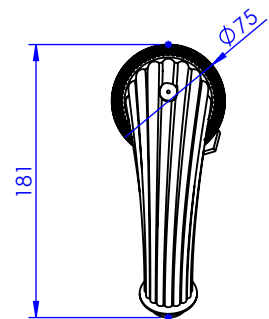

Collection : Coupole

Bec de lavabo sur gorge, avec flexible et vidage.

Basin spout, rim mounted with flexible hose.

Ref : C67-1S1

Débit / Flow rate : 25 l/min (sous 3 bars).
Pression maxi / max pressure : 5 bars.

Ø de perçage recommandé.
Ø recommended drilling.

Informations :

Raccordement par flexibles inox tressés (lg 300mm). / Connected by stainless steel hoses (lg 11,80 inch)
Vidage fourni (voir fiches techniques.) / Waste included (see technicals drawings.)