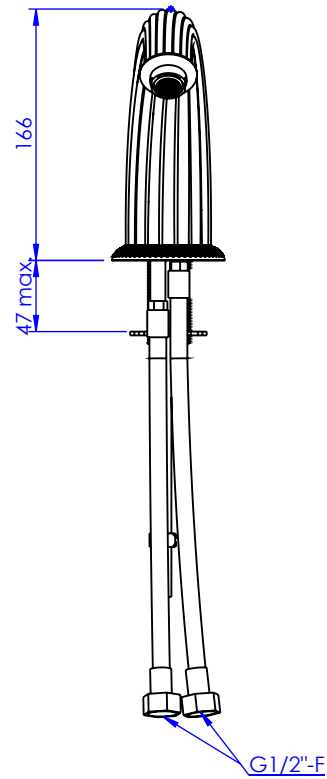

Collection : Coupole

Bec de lavabo sur gorge, avec flexible et vidage.

Basin spout, rim mounted with flexible hose.

Ref : C67-1S1

Débit / Flow rate : 25 l/min (sous 3 bars).
Pression maxi / max pressure : 5 bars.

Ø de perçage recommandé.
Ø recommended drilling.

Informations :

Raccordement par flexibles inox tressés (lg 300mm). / Connected by stainless steel hoses (lg 11,80 inch)
Vidage fourni (voir fiches techniques.) / Waste included (see technicals drawings.)