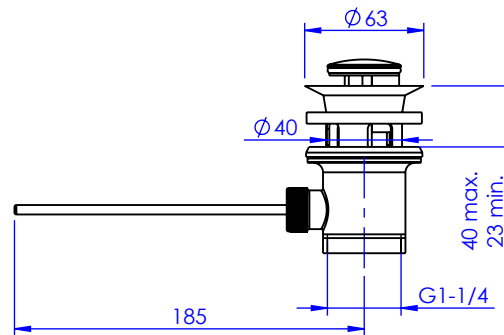

Collection : Coupole

Bec de lavabo sur gorge, avec flexible et vidage.

Basin spout, rim mounted with flexible hose.

Ref : C67-1S1

Débit / Flow rate : 25 l/min (sous 3 bars).
Pression maxi / max pressure : 5 bars.

Ø de perçage recommandé.
Ø recommended drilling.

Informations :

Raccordement par flexibles inox tressés (lg 300mm). / Connected by stainless steel hoses (lg 11,80 inch)
Vidage fourni (voir fiches techniques.) / Waste included (see technicals drawings.)