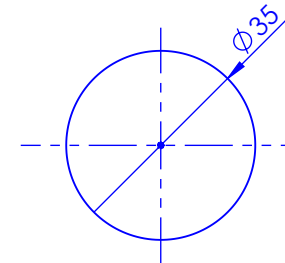

Ø de perçage recommandé.
Ø recommended drilling.