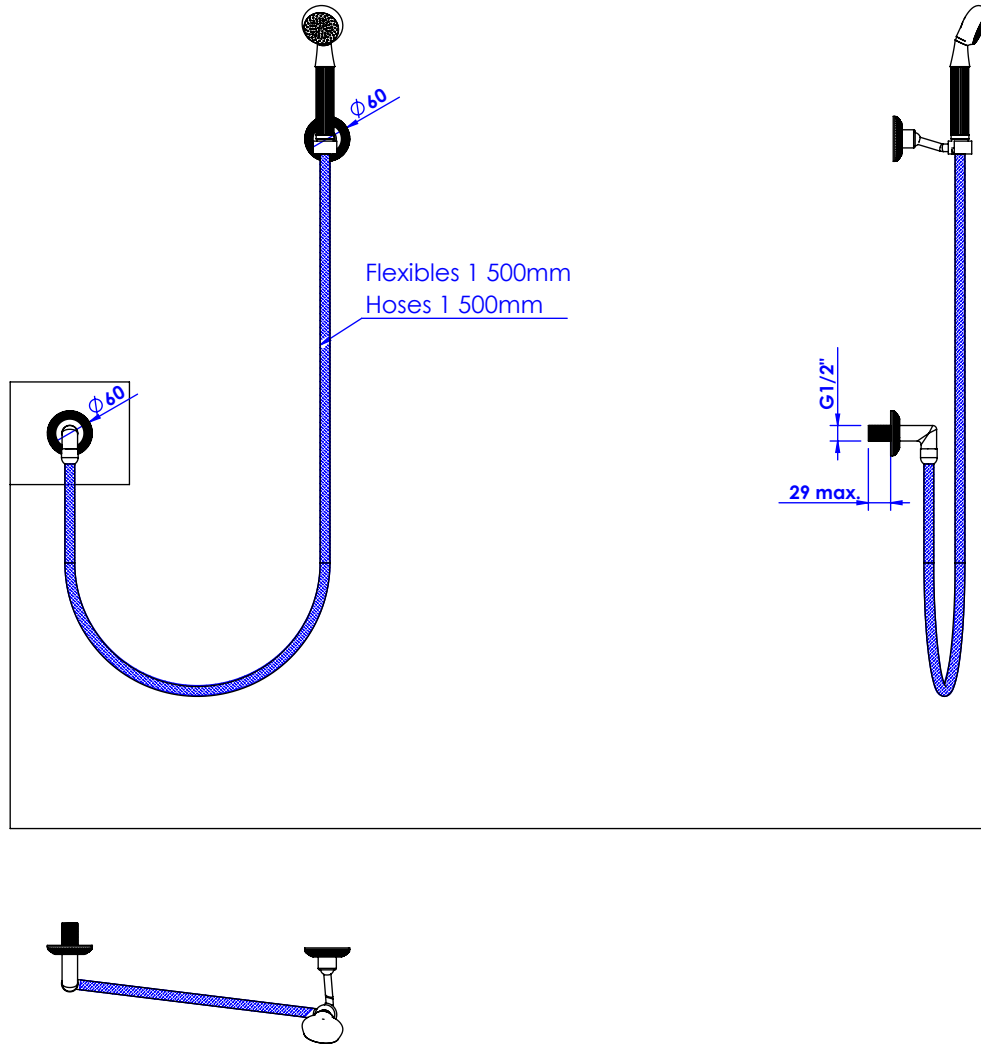

Collection : Coupole & Coupole Cristal

Douchette avec crochet fixe, avec sortie coudée 1/2" et flexible 150cm.

Wall shower set on fixed hook, with elbow 1/2" and hose 150cm.

Ref : C67-2212

Ref : C68-2212

Débit / Flow rate : ...l/min (sous 3 bars).
Pression maxi / max pressure : 5 bars.

*ø de perçage recommandés.
ø recommended drilling.*

CRISTAL & BRONZE

PARIS • 1937

24/08/2020-1