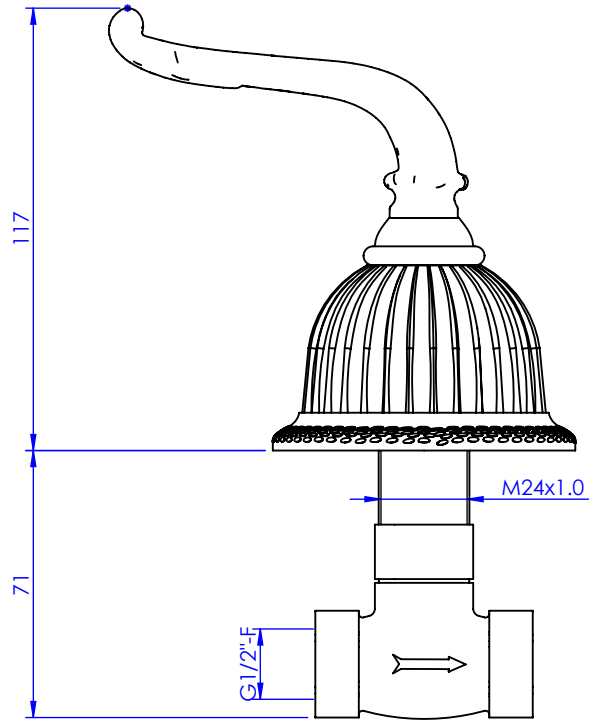

Collection : Coupole

Robinet d'arrêt 1/2" mural, 1/4 de tour, gauche (Chaud).

Wall mounted valve 1/2", 1/4 turn, left (Hot).

Ref : C67-128H

Ref : C67-228H

Débit / Flow rate : 21 l/min (sous 3 bars).
Pression maxi / max pressure : 5 bars.

ø de perçage recommandé.

ø recommended drilling.

Informations :

Fournie avec tête céramique 1/4 de tour. / Provided with ceramic cartridge 1/4 turn.

CRISTAL & BRONZE

PARIS · 1937

24/06/2022-1