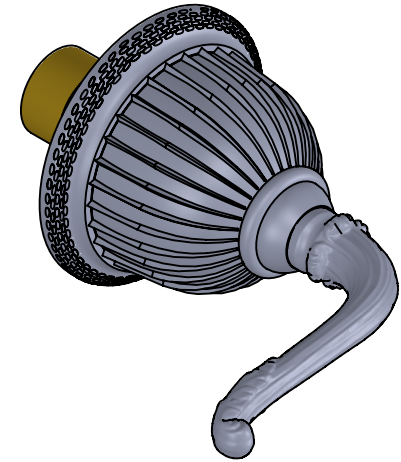

Collection : Coupole

Robinet d'arrêt 1/2" mural, 1/4 de tour, gauche (Chaud).

Wall mounted valve 1/2", 1/4 turn, left (Hot).

Ref : C67-128H

Ref : C67-228H

Débit / Flow rate : 21 l/min (sous 3 bars).
Pression maxi / max pressure : 5 bars.

ø de perçage recommandé.

ø recommended drilling.

Informations :

Fournie avec tête céramique 1/4 de tour. / Provided with ceramic cartridge 1/4 turn.

CRISTAL & BRONZE

PARIS · 1937

24/06/2022-1