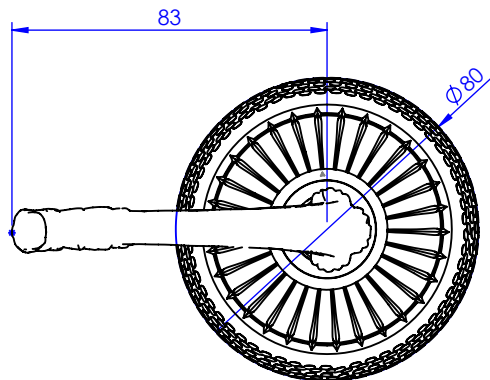

Collection : Coupole

Robinet d'arrêt 1/2" mural, 1/4 de tour, gauche (Chaud).

Wall mounted valve 1/2", 1/4 turn, left (Hot).

Ref : C67-128H

Ref : C67-228H

Débit / Flow rate : 21 l/min (sous 3 bars).
Pression maxi / max pressure : 5 bars.

ø de perçage recommandé.

ø recommended drilling.

Informations :

Fournie avec tête céramique 1/4 de tour. / Provided with ceramic cartridge 1/4 turn.

CRISTAL & BRONZE

PARIS · 1937

24/06/2022-1