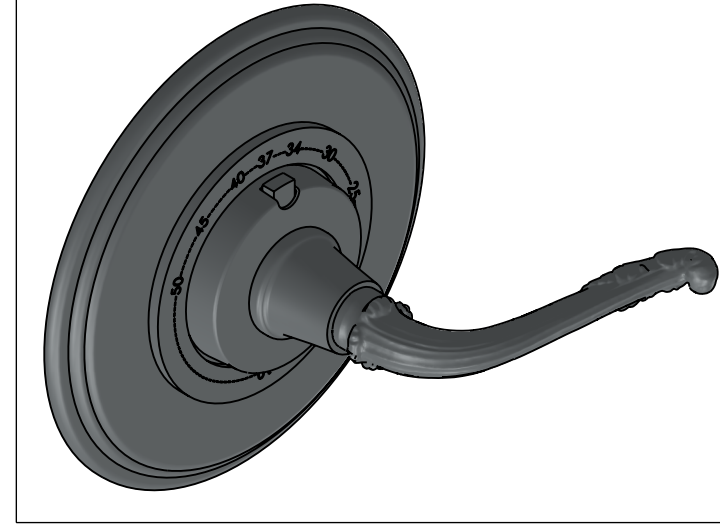

Collection : Coupole

Plaque ronde et bouton ø140 mm, pour centrale thermostatique réf. T1 & T2.

Round trim set ø140mm, for thermostatic mixers réf. T1 & T2.

Ref : C67-2R1

Informations :
Pour les percements voir le dessin technique de la partie technique.
For diameter of drillings, see the technical drawing of technical parts.

CRISTAL & BRONZE

PARIS • 1937

07/03/2023 -1