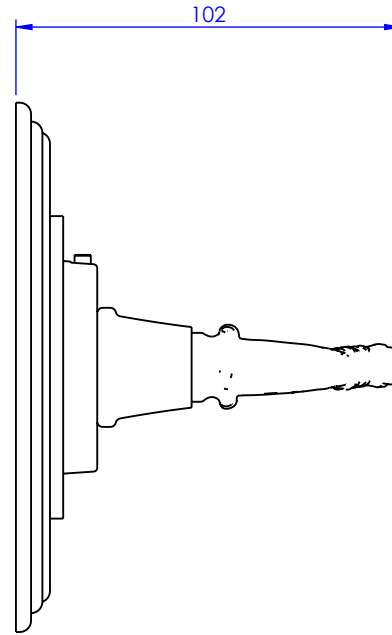

Collection : Coupole

Plaque ronde et bouton ø140 mm, pour centrale thermostatique réf. T1 & T2.

Round trim set ø140mm, for thermostatic mixers réf. T1 & T2.

Ref : C67-2R1

Informations :
Pour les percements voir le dessin technique de la partie technique.
For diameter of drillings, see the technical drawing of technical parts.

CRISTAL & BRONZE

PARIS • 1937

07/03/2023 -1