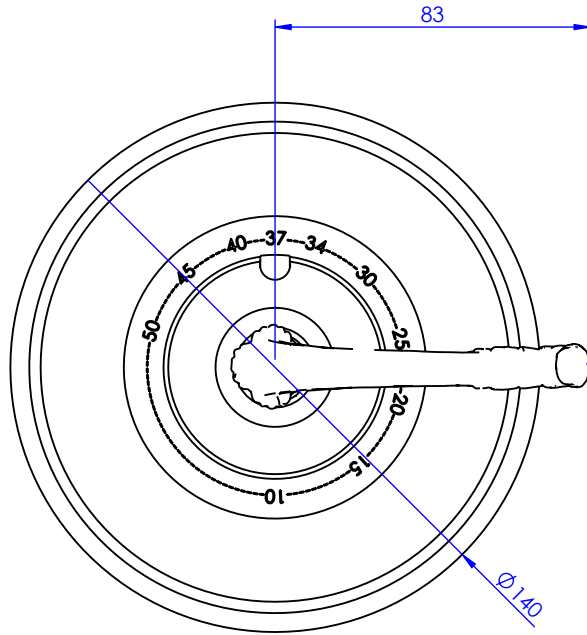

Collection : Coupole

Plaque ronde et bouton ø140 mm, pour centrale thermostatique réf. T1 & T2.

Round trim set ø140mm, for thermostatic mixers réf. T1 & T2.

Ref : C67-2R1

Informations :
Pour les percements voir le dessin technique de la partie technique.
For diameter of drillings, see the technical drawing of technical parts.