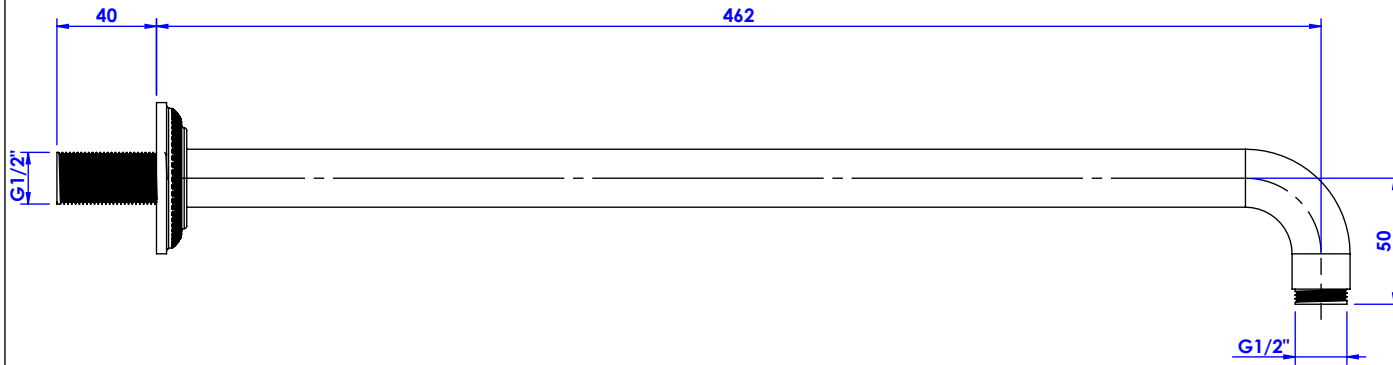

**Collections : Coupole**

**Bras de douche mural 450mm, 90°.**

**Wall mounted shower arm 450mm length, 90°.**

**Coupole**

Ref : C67-2W450

**Coupole Cristal**

Ref : C68-2W450

*∅ de perçage recommandés.  
∅ recommended drilling.*