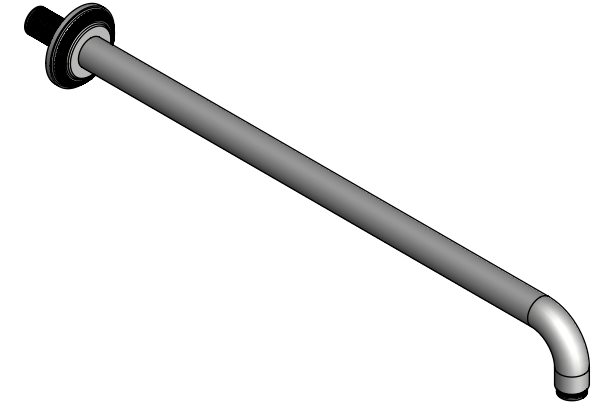

**Collections : Coupole**

**Bras de douche mural 450mm, 90°.**

**Wall mounted shower arm 450mm length, 90°.**

**Coupole**

Ref : C67-2W450

**Coupole Cristal**

Ref : C68-2W450

*∅ de perçage recommandés.  
∅ recommended drilling.*

**CRISTAL & BRONZE**

PARIS · 1937

15/07/2021-1