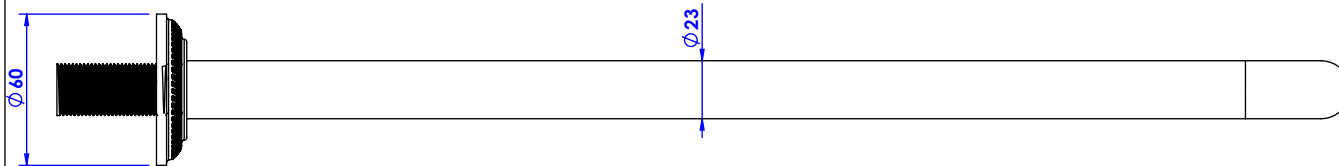

**Collections : Coupole**

**Bras de douche mural 450mm, 90°.**

**Wall mounted shower arm 450mm length, 90°.**

**Coupole**

Ref : C67-2W450

**Coupole Cristal**

Ref : C68-2W450

*∅ de perçage recommandés.  
∅ recommended drilling.*