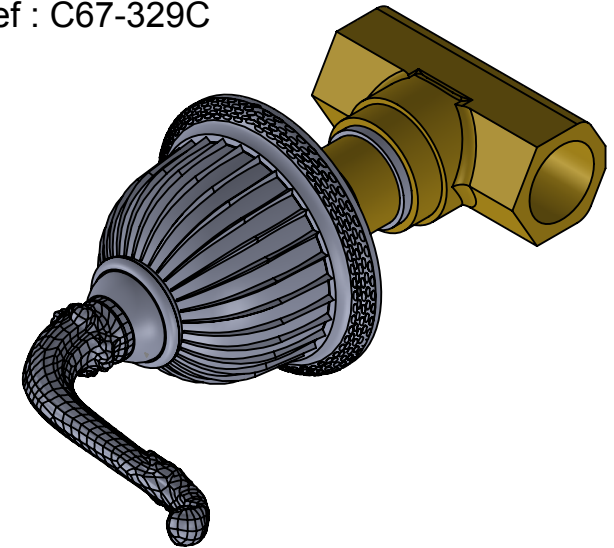

Collection : Coupole

Robinet d'arrêt 3/4" mural, 1/4 de tour, Droite (Froid).

Wall mounted valve 3/4", 1/4 turn, Right (Cold).

Ref : C67-229C

Ref : C67-329C

Débit / Flow rate : 36 l/min (sous 3 bars).
Pression maxi / max pressure : 5 bars.

ϕ de perçage recommandé.

ϕ recommended drilling.

Informations :

Fournie avec tête céramique 1/4 de tour. / Provided with ceramic cartridge 1/4 turn.

CRISTAL & BRONZE

PARIS · 1937

24/08/2022-1