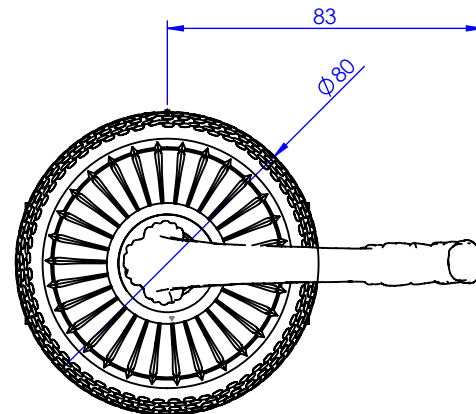

Collection : Coupole

Robinet d'arrêt 3/4" mural, 1/4 de tour, Droite (Froid).

Wall mounted valve 3/4", 1/4 turn, Right (Cold).

Ref : C67-229C

Ref : C67-329C

Débit / Flow rate : 36 l/min (sous 3 bars).
Pression maxi / max pressure : 5 bars.

ϕ de perçage recommandé.

ϕ recommended drilling.

Informations :

Fournie avec tête céramique 1/4 de tour. / Provided with ceramic cartridge 1/4 turn.

CRISTAL & BRONZE

PARIS · 1937

24/08/2022-1