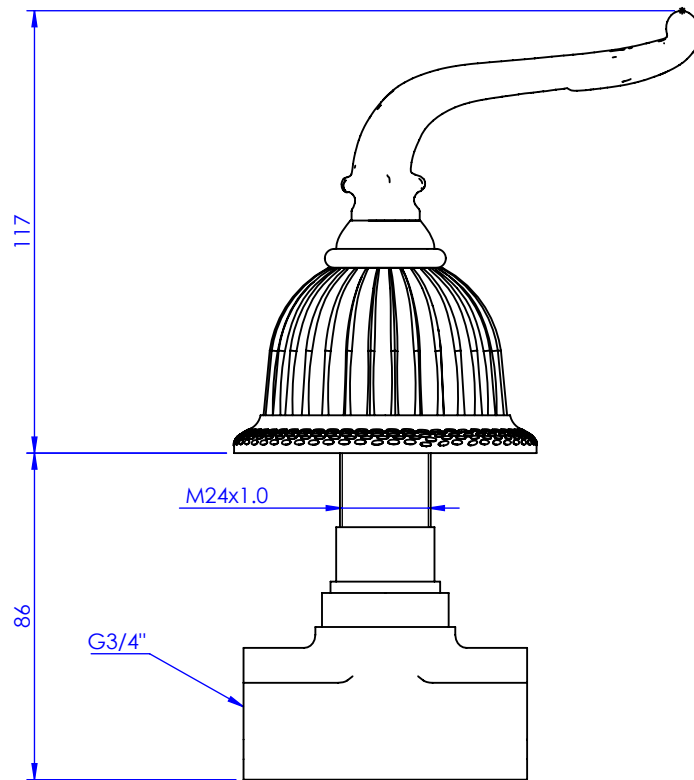

Collection : Coupole

Robinet d'arrêt 3/4" mural, 1/4 de tour, Droite (Froid).

Wall mounted valve 3/4", 1/4 turn, Right (Cold).

Ref : C67-229C

Ref : C67-329C

Débit / Flow rate : 36 l/min (sous 3 bars).
Pression maxi / max pressure : 5 bars.

ϕ de perçage recommandé.

ϕ recommended drilling.

Informations :

Fournie avec tête céramique 1/4 de tour. / Provided with ceramic cartridge 1/4 turn.

CRISTAL & BRONZE

PARIS · 1937

24/08/2022-1