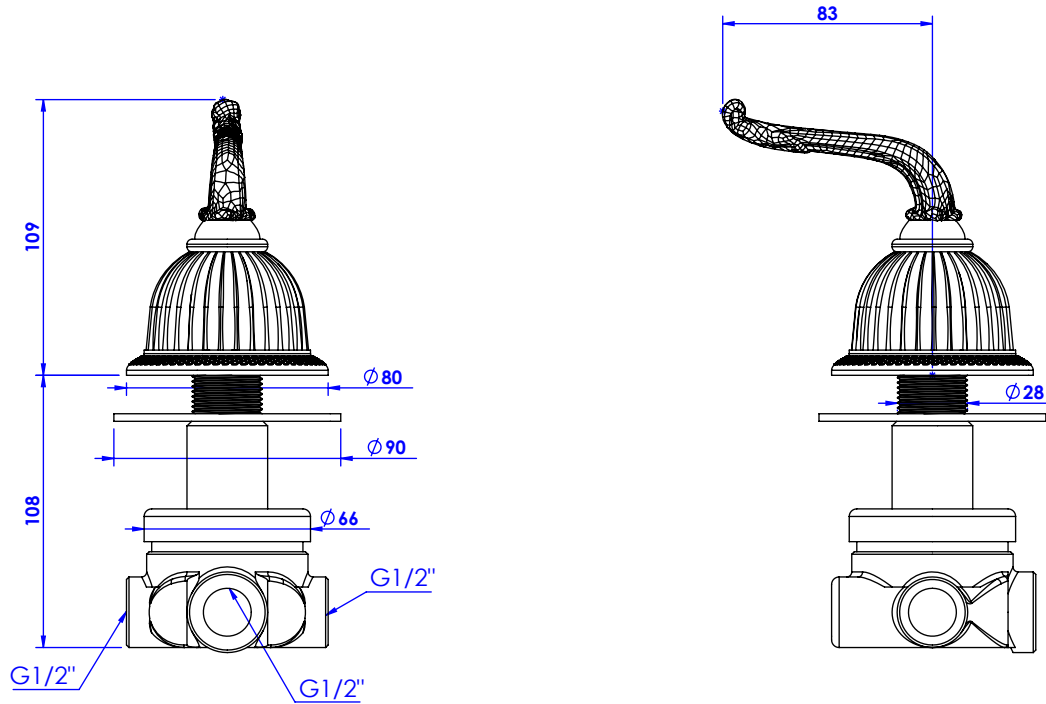

Collection : Coupole

inverseur 5 voies mural (2 entrées, 3 sorties).

Wall mounted 5-way diverter (2 inlets, 3 outlets.)

Ref : C67-245

Ref : C67-345

Débit / Flow rate : ...l/min (sous 3 bars).

Pression maxi / max pressure : 5 bars.

*ø de perçage recommandés.
ø recommended drilling.*

CRISTAL & BRONZE

PARIS · 1937

25/08/2020-1