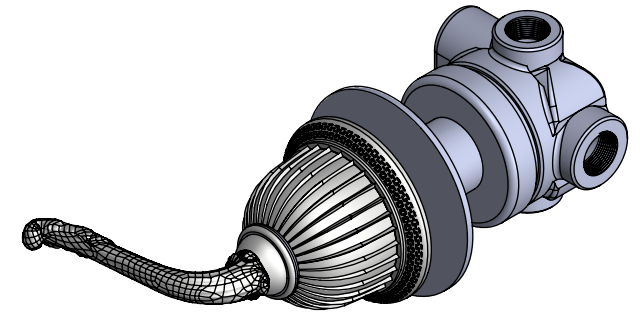

Collection : Coupole

inverseur 5 voies mural (2 entrées, 3 sorties).

Wall mounted 5-way diverter (2 inlets, 3 outlets.)

Ref : C67-245

Ref : C67-345

Débit / Flow rate : ...l/min (sous 3 bars).

Pression maxi / max pressure : 5 bars.

*ø de perçage recommandés.
ø recommended drilling.*

CRISTAL & BRONZE

PARIS · 1937

25/08/2020-1