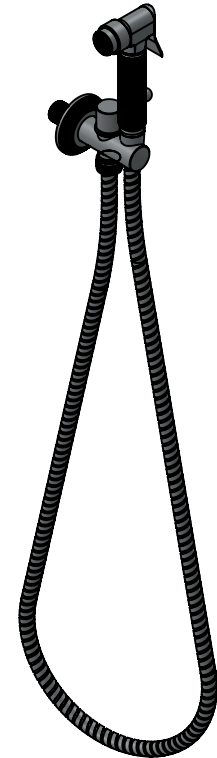

Collections : Coupole, Coupole Cristal

Système de douche hygiénique avec robinet d'arrêt sécurisé, flexible 125cm.

Hygienic shower with safety shut-off valve, 125cm hose.

Coupole

Ref : C67-4240

Coupole Cristal

Ref : C68-4240

Débit / Flow rate : 8l/min (sous 3 bars).

Pression maxi / max pressure : 5 bars.

Informations :

Fournie avec tête céramique 1/4 de tour. / Provided with ceramic cartridge 1/4 turn.

CRISTAL & BRONZE