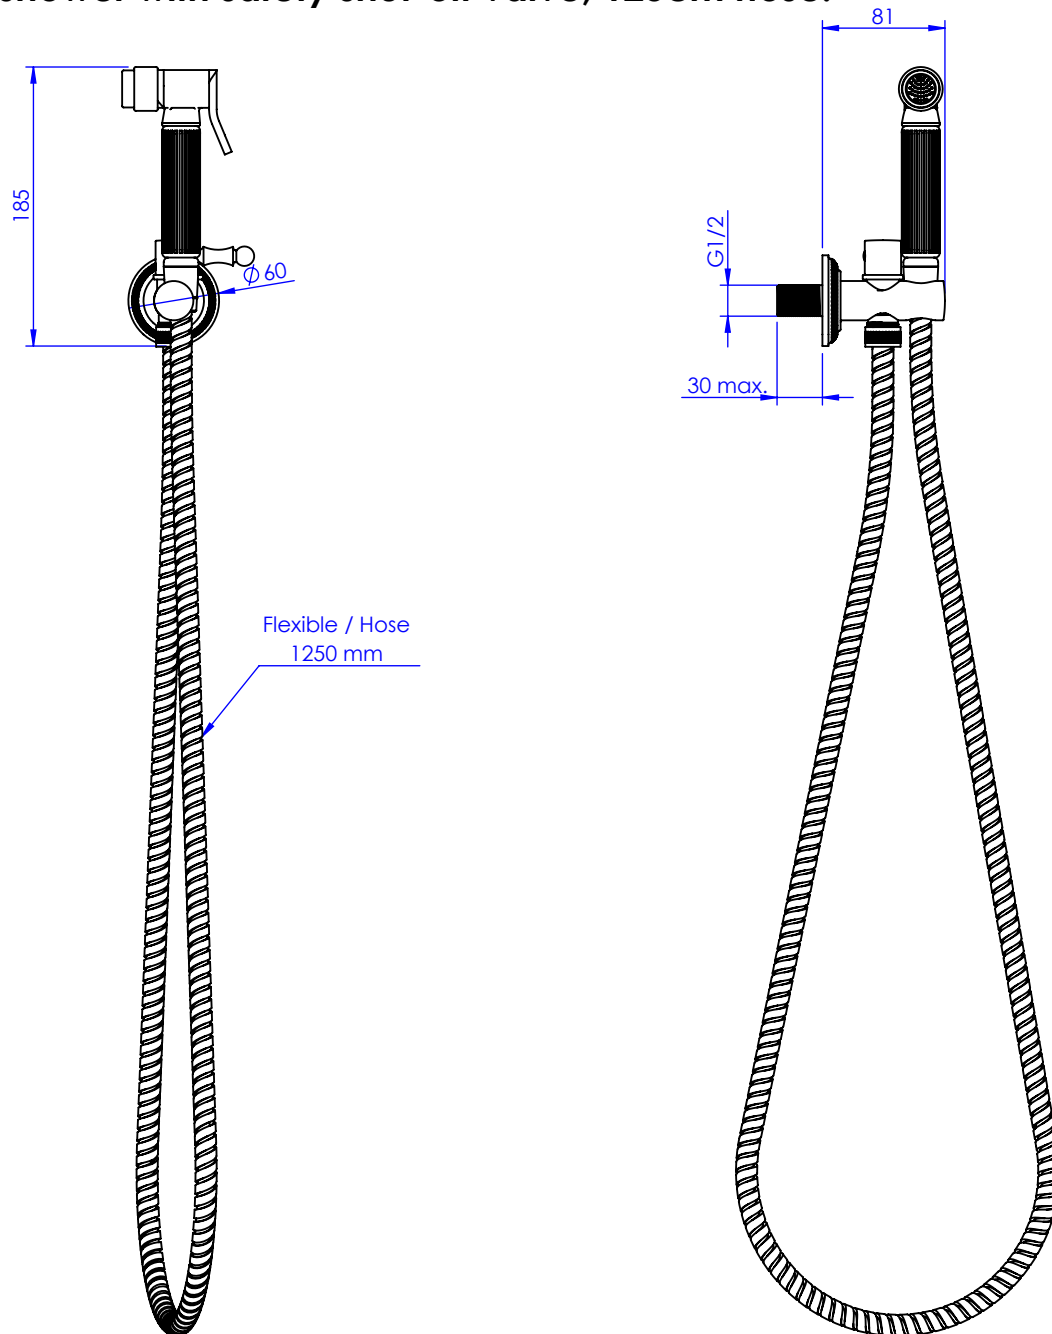

Collections : Coupole, Coupole Cristal

Système de douche hygiénique avec robinet d'arrêt sécurisé, flexible 125cm.

Hygienic shower with safety shut-off valve, 125cm hose.

Coupole

Ref : C67-4240

Coupole Cristal

Ref : C68-4240

Débit / Flow rate : 8l/min (sous 3 bars).

Pression maxi / max pressure : 5 bars.

Informations :

Fournie avec tête céramique 1/4 de tour. / Provided with ceramic cartridge 1/4 turn.

CRISTAL & BRONZE

PARIS · 1937

21/10/2022-1