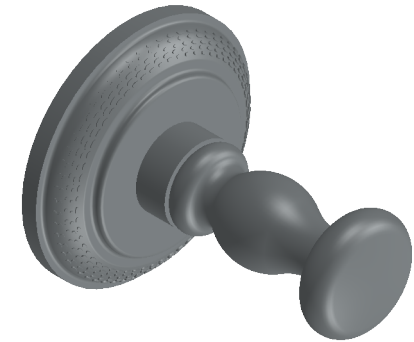

Collection : Coupole

Porte peignoir, mural. / Wall mounted robe hook.

Ref : C67-502

\varnothing de perçage et entraxe recommandés.
 \varnothing recommended drilling and centre distances.

Cristal&Bronze
Paris 1937