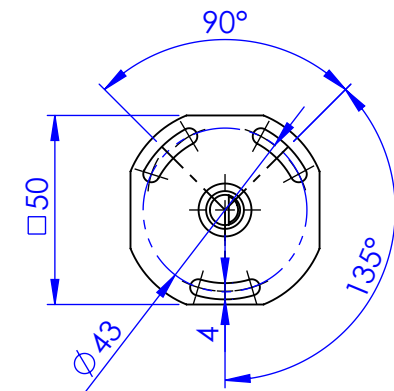

Collection : Coupole

Porte peignoir, mural. / Wall mounted robe hook.

Ref : C67-502

\varnothing de perçage et entraxe recommandés.
 \varnothing recommended drilling and centre distances.

Cristal&Bronze
Paris 1937