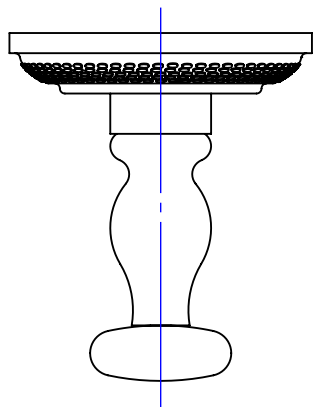

Collection : Coupole

Porte peignoir, mural. / Wall mounted robe hook.

Ref : C67-502

\varnothing de perçage et entraxe recommandés.
 \varnothing recommended drilling and centre distances.

Cristal&Bronze
Paris 1937