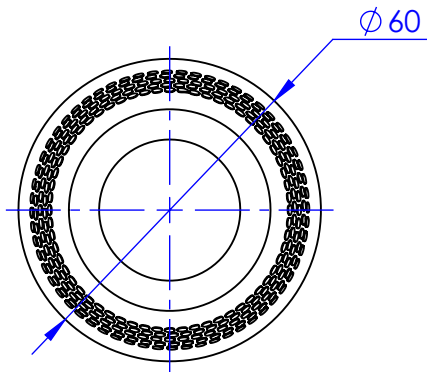

Collection : Coupole

Porte peignoir, mural. / Wall mounted robe hook.

Ref : C67-502

\varnothing de perçage et entraxe recommandés.
 \varnothing recommended drilling and centre distances.

Cristal&Bronze
Paris 1937