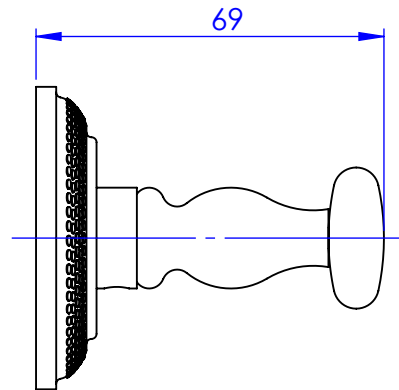

Collection : Coupole

Porte peignoir, mural. / Wall mounted robe hook.

Ref : C67-502

\varnothing de perçage et entraxe recommandés.
 \varnothing recommended drilling and centre distances.

Cristal&Bronze
Paris 1937