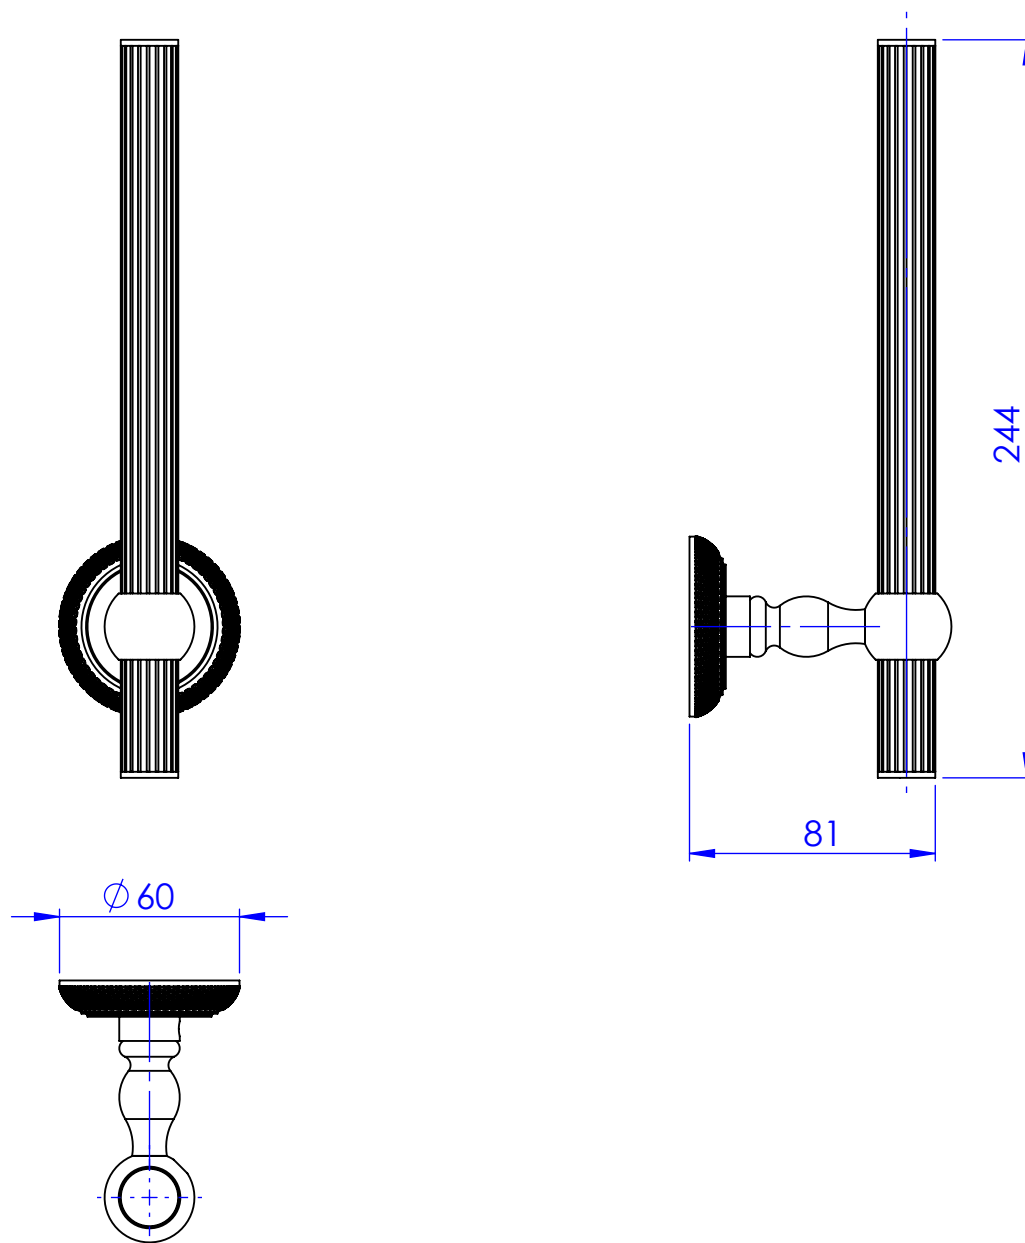

Collection : Coupole

Réserve pour papier, murale. / *Wall-mounted paper holder.*

Ref : C67-505

ø de perçage et entraxe recommandés.
ø recommended drilling and centre distances.

Cristal&Bronze

Paris 1937

23/02/2024 -1