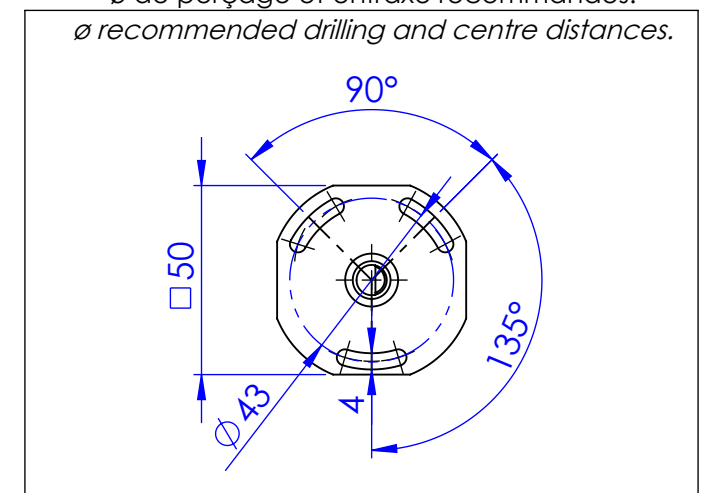

Collection : Coupole

Réserve pour papier, murale. / *Wall-mounted paper holder.*

Ref : C67-505

ø de perçage et entraxe recommandés.
ø recommended drilling and centre distances.

Cristal&Bronze

Paris 1937

23/02/2024 -1