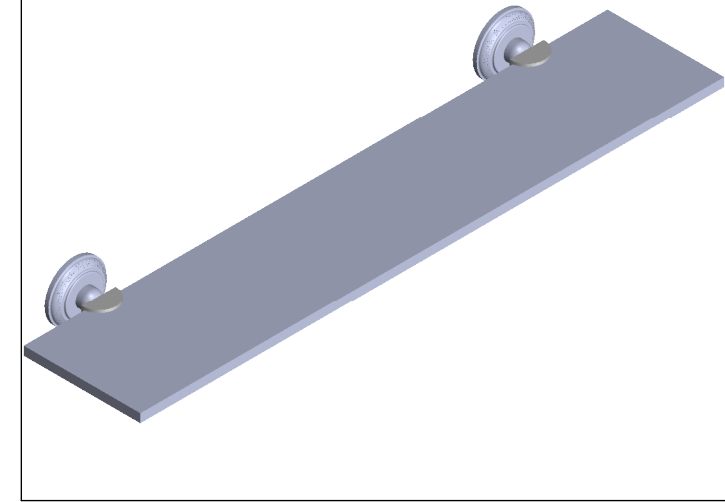

## Collection : Coupole

Tablette plaque de verre, L.60 cm. / Shelf holder, glass shelf, L.60 cm.

Ref : C67-507 Coupole  
Ref : C68-507 Coupole Cristal

$\varnothing$  de perçage et entraxe recommandés.  
 $\varnothing$  recommended drilling and centre distances.