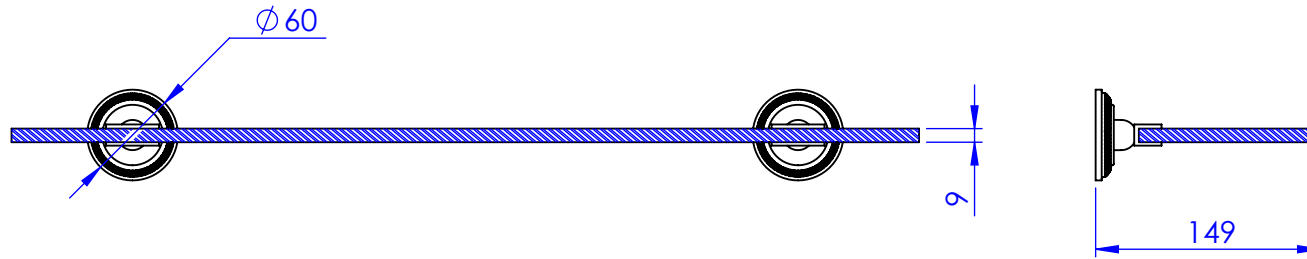

## Collection : Coupole

Tablette plaque de verre, L.60 cm. / Shelf holder, glass shelf, L.60 cm.

Ref : C67-507 Coupole  
Ref : C68-507 Coupole Cristal

$\varnothing$  de perçage et entraxe recommandés.  
 $\varnothing$  recommended drilling and centre distances.