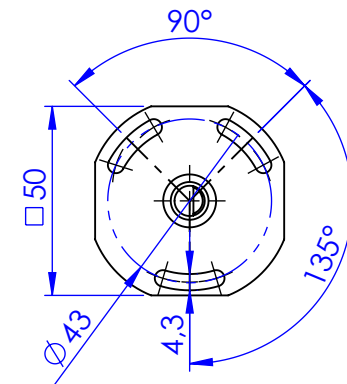

## Collection : Coupole

Tablette plaque de verre, L.60 cm. / Shelf holder, glass shelf, L.60 cm.

Ref : C67-507 Coupole  
Ref : C68-507 Coupole Cristal

$\varnothing$  de perçage et entraxe recommandés.  
 $\varnothing$  recommended drilling and centre distances.