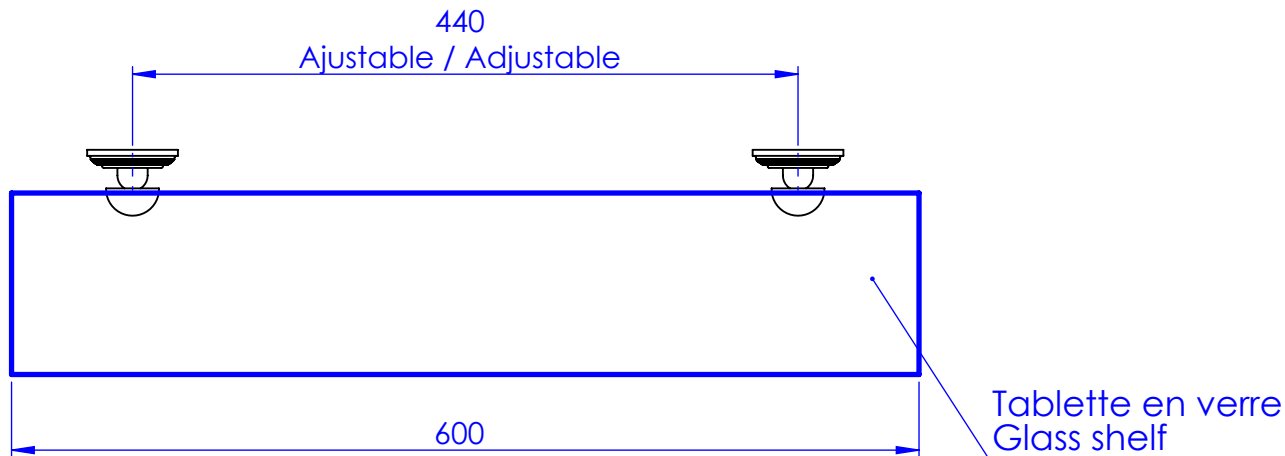

## Collection : Coupole

Tablette plaque de verre, L.60 cm. / Shelf holder, glass shelf, L.60 cm.

Ref : C67-507 Coupole  
Ref : C68-507 Coupole Cristal

$\varnothing$  de perçage et entraxe recommandés.  
 $\varnothing$  recommended drilling and centre distances.