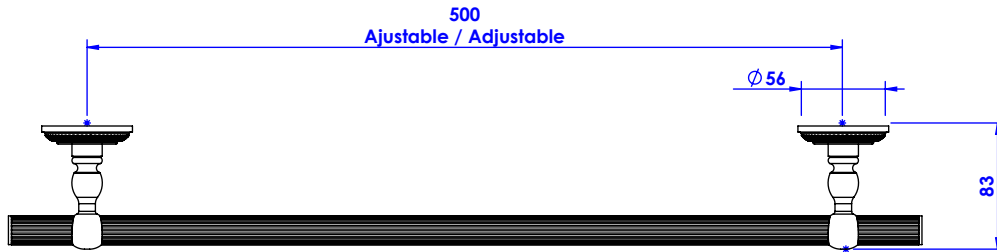

Collection : Coupole

Porte serviette une barre fixe, L.60cm. - wall mounted single tower bar, L.60cm.

Ref : C67-508

CRISTAL & BRONZE

PARIS • 1937

27/07/2020-1