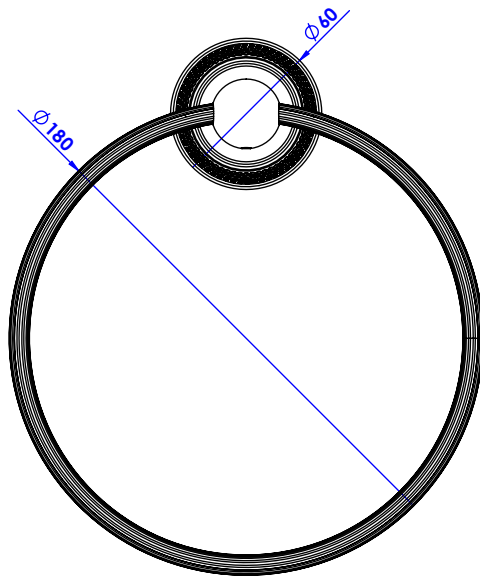

Collection : Coupole

Porte serviette anneau, diamètre 18cm, mural.

Wall mounted towel ring, diameter 18cm.

Ref : C67-510

CRISTAL & BRONZE

PARIS · 1937

24/08/2020-1