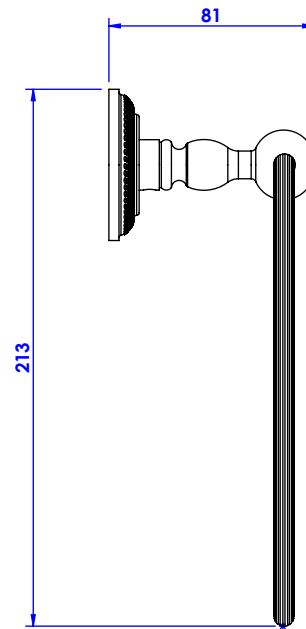

Collection : Coupole

Porte serviette anneau, diamètre 18cm, mural.

Wall mounted towel ring, diameter 18cm.

Ref : C67-510

CRISTAL & BRONZE

PARIS · 1937

24/08/2020-1