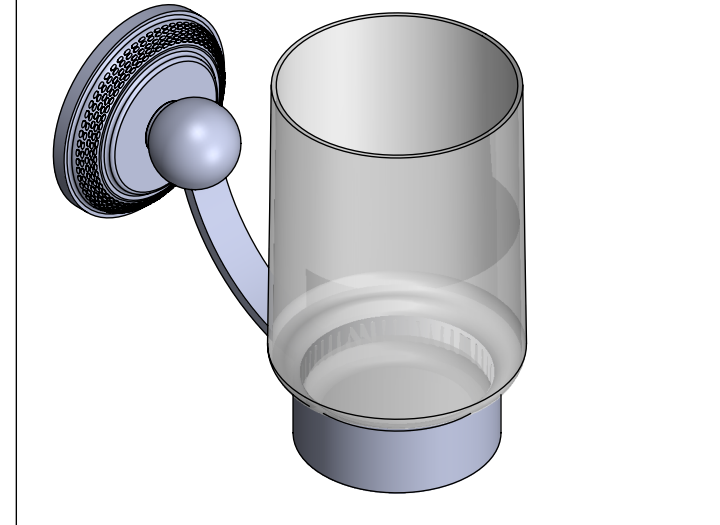

Collection : Coupole

Porte-verre avec verre cristallin, mural.

Wall mounted glass holder with cristallin glass.

Ref : C67-520

CRISTAL & BRONZE

PARIS • 1937

27/07/2020-1