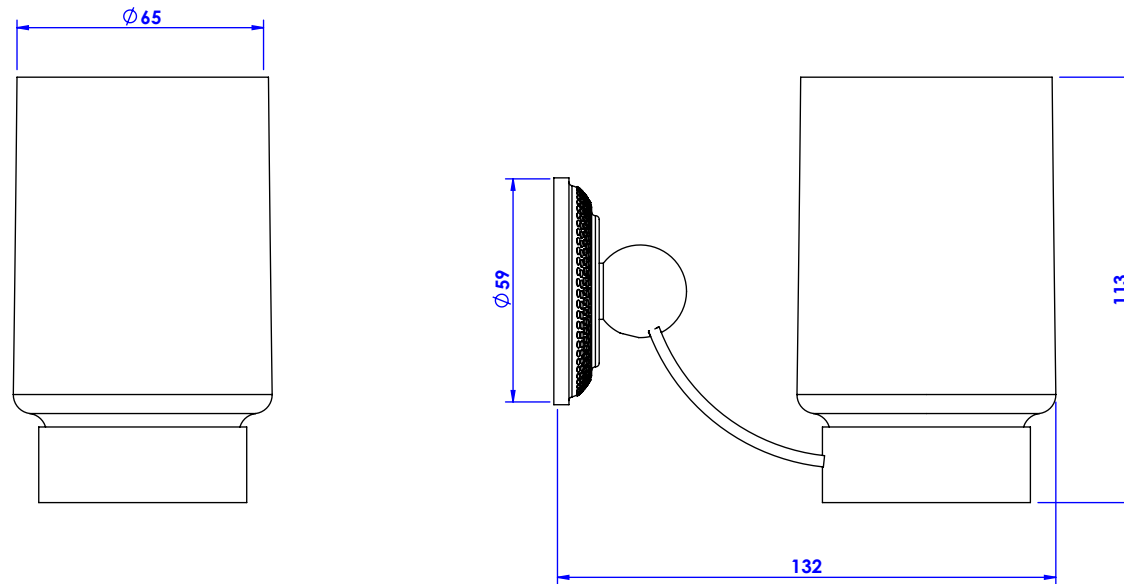

Collection : Coupole

Porte-verre avec verre cristallin, mural.

Wall mounted glass holder with cristallin glass.

Ref : C67-520

CRISTAL & BRONZE

PARIS • 1937

27/07/2020-1