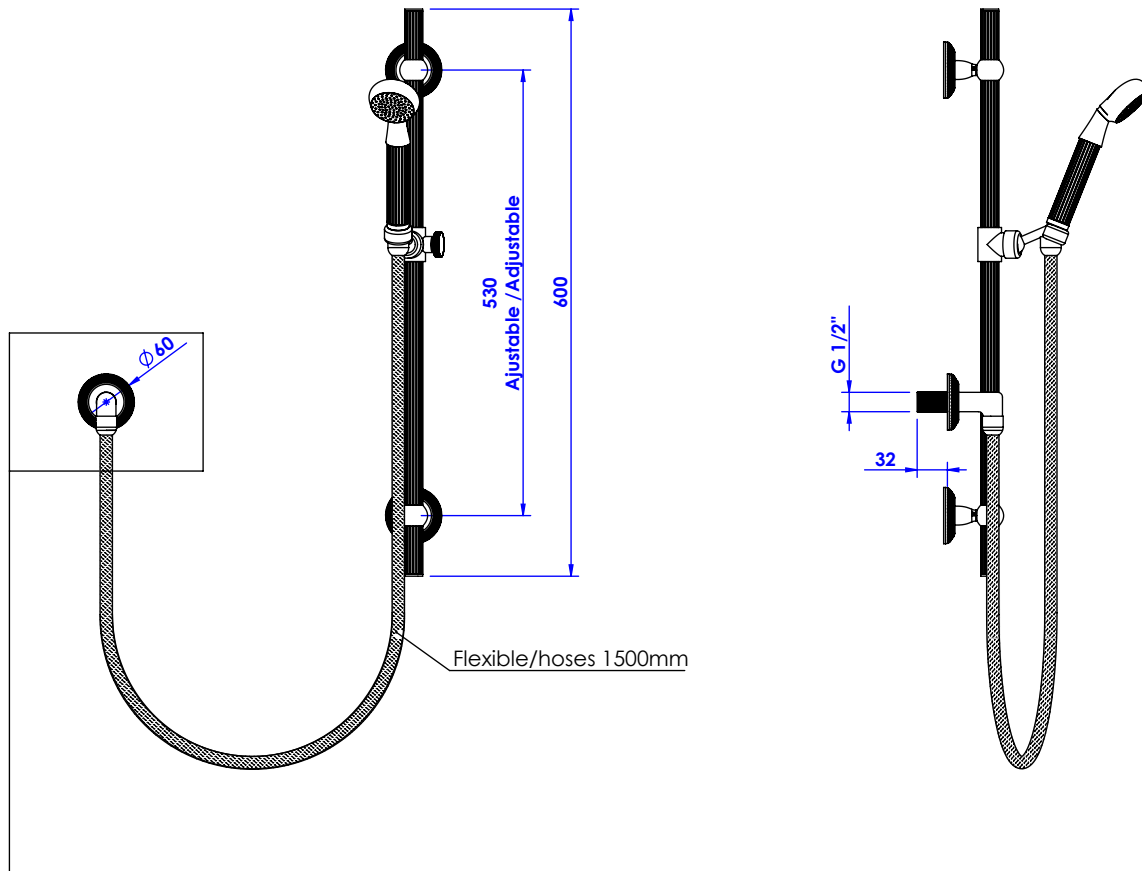

**Collection : Coupole & Coupole Cristal**

**Couli-douche avec douchette, sortie coudée 1/2" et flexible 150cm.**

**Wall shower set on sliding bar, with elbow 1/2" and hose 150cm.**

Ref : C67-2211

Ref : C68-2211

**Débit / Flow rate : 19 l/min (sous 3 bars).**  
**Pression maxi / max pressure : 5 bars.**

**CRISTAL&BRONZE**

PARIS · 1937

02/09/2019 -1