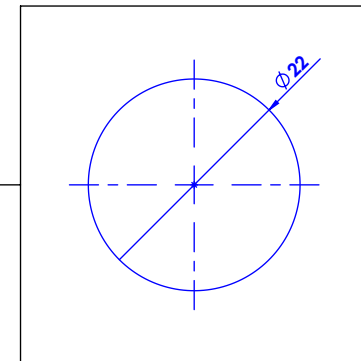

**Collection : Coupole & Coupole Cristal**

**Couli-douche avec douchette, sortie coudée 1/2" et flexible 150cm.**

**Wall shower set on sliding bar, with elbow 1/2" and hose 150cm.**

Ref : C67-2211

Ref : C68-2211

**Débit / Flow rate : 19 l/min (sous 3 bars).**  
**Pression maxi / max pressure : 5 bars.**

**CRISTAL&BRONZE**

PARIS · 1937

02/09/2019 -1