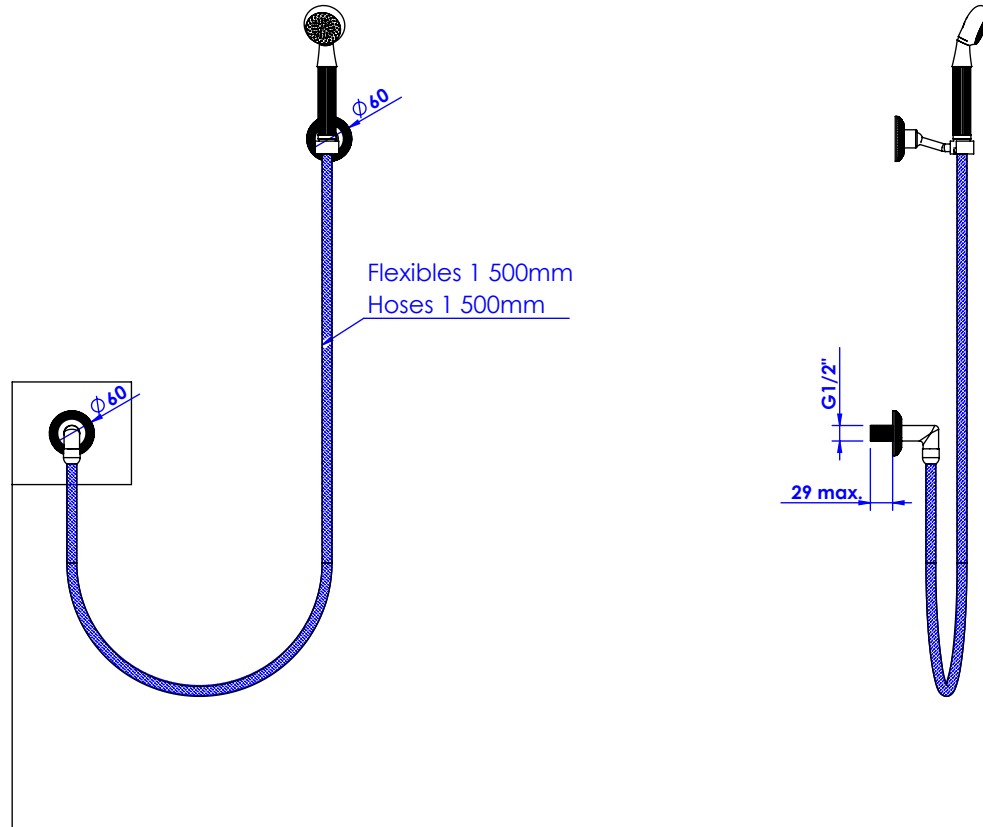

Collection : Coupole & Coupole Cristal

Douchette avec crochet fixe, avec sortie coudée 1/2" et flexible 150cm.

Wall shower set on fixed hook, with elbow 1/2" and hose 150cm.

Ref : C67-2212

Ref : C68-2212

Débit / Flow rate : ...l/min (sous 3 bars).
Pression maxi / max pressure : 5 bars.

ø de perçage recommandés.
ø recommended drilling.

CRISTAL & BRONZE

PARIS • 1937

24/08/2020-1