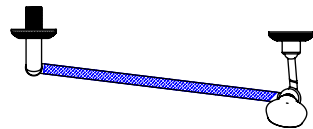

Collection : Coupole & Coupole Cristal

Douchette avec crochet fixe, avec sortie coudée 1/2" et flexible 150cm.

Wall shower set on fixed hook, with elbow 1/2" and hose 150cm.

Ref : C67-2212

Ref : C68-2212

Débit / Flow rate : ...l/min (sous 3 bars).
Pression maxi / max pressure : 5 bars.

ø de perçage recommandés.
ø recommended drilling.

CRISTAL & BRONZE

PARIS • 1937

24/08/2020-1