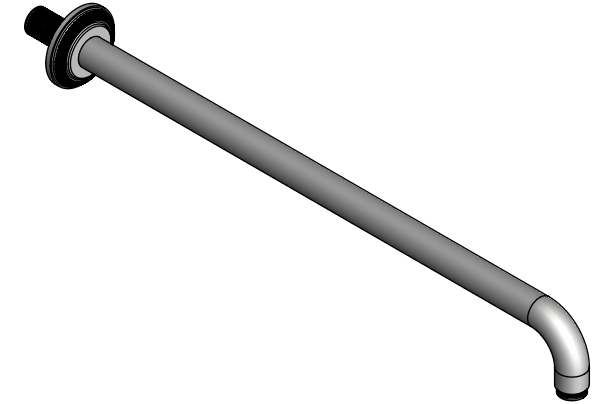

**Collections : Coupole**

**Bras de douche mural 450mm, 90°.**

**Wall mounted shower arm 450mm length, 90°.**

**Coupole**

Ref : C67-2W450

**Coupole Cristal**

Ref : C68-2W450

*ø de perçage recommandés.  
ø recommended drilling.*

**CRISTAL & BRONZE**

PARIS • 1937

15/07/2021-1