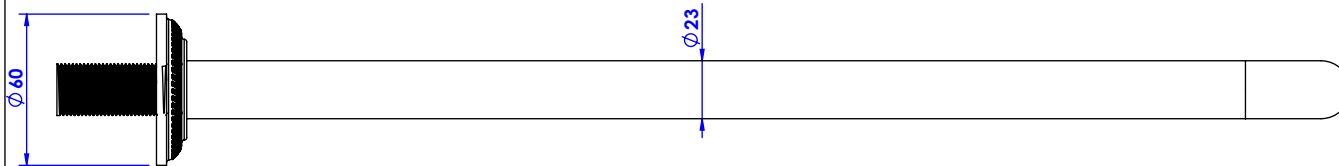

**Collections : Coupole**

**Bras de douche mural 450mm, 90°.**

**Wall mounted shower arm 450mm length, 90°.**

**Coupole**

Ref : C67-2W450

**Coupole Cristal**

Ref : C68-2W450

*ø de perçage recommandés.  
ø recommended drilling.*