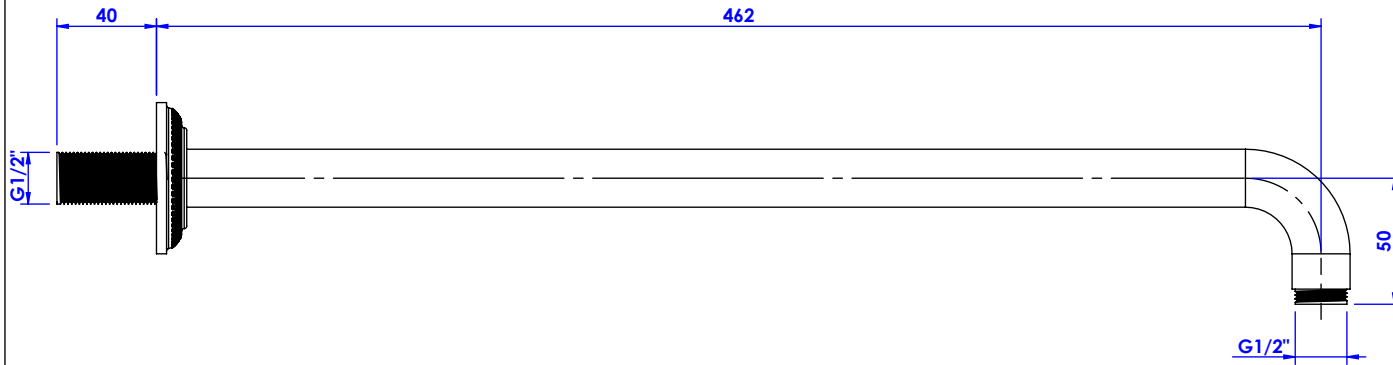

**Collections : Coupole**

**Bras de douche mural 450mm, 90°.**

**Wall mounted shower arm 450mm length, 90°.**

**Coupole**

Ref : C67-2W450

**Coupole Cristal**

Ref : C68-2W450

*ø de perçage recommandés.  
ø recommended drilling.*