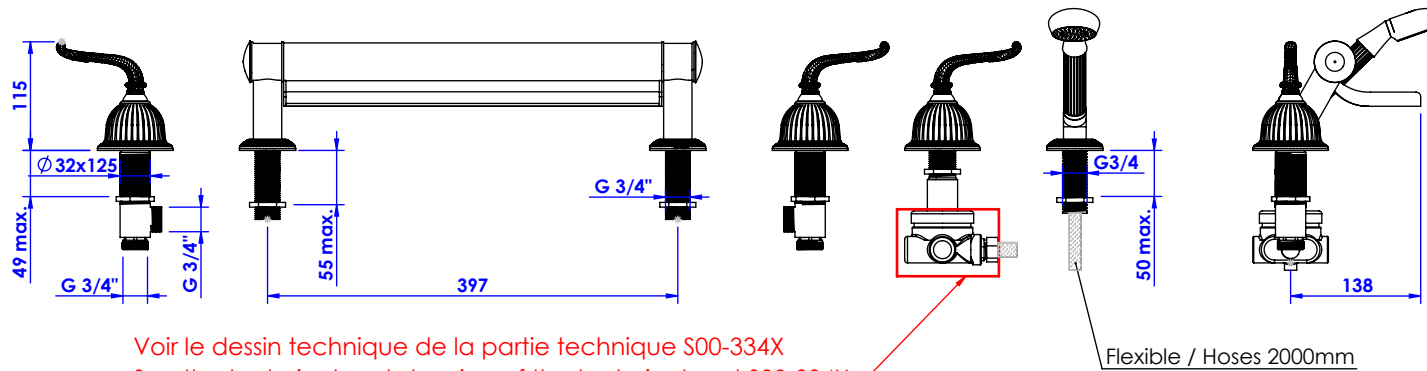

Collection : Coupole Cristal

Bain douche sur gorge 6 trous (bec "Cascade")

Rim mounted 6-hole bath & shower mixer ("Cascade" spout)

Ref : C68-3307

Débit douche / Handshower flow rate : 10 l/min sous 3 bars.
 Débit / Flow rate : 36 l/min (sous 3 bars).
 Pression maxi / max pressure : 5 bars.

Voir le dessin technique de la partie technique S00-334X
 See the technical part drawing of the technical part S00-334X

Informations :

Fournie avec tête céramique 1/4 de tour. / Provided with ceramic cartridge 1/4 turn.
 Raccordement par flexibles inox tressés (lg 300mm). / Connected by stainless steel hoses (lg 11,80 inch)
 Vidage fournisur demande / Bathtub drain on demand

ø de perçage recommandé / ø recommended drilling :