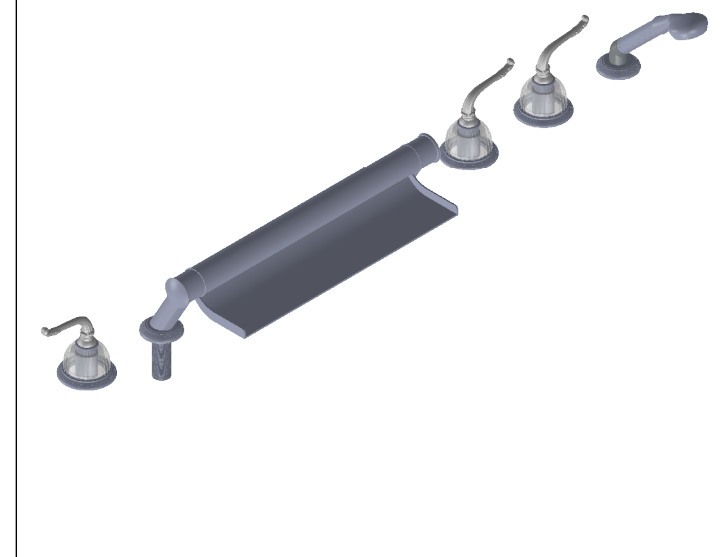

Collection : Coupole Cristal

Bain douche sur gorge 6 trous (bec "Cascade")

Rim mounted 6-hole bath & shower mixer ("Cascade" spout)

Ref : C68-3307

Débit douche / Handshower flow rate : 10 l/min sous 3 bars.
 Débit / Flow rate : 36 l/min (sous 3 bars).
 Pression maxi / max pressure : 5 bars.

Voir le dessin technique de la partie technique S00-334X
 See the technical part drawing of the technical part S00-334X

Informations :

Fournie avec tête céramique 1/4 de tour. / Provided with ceramic cartridge 1/4 turn.
 Raccordement par flexibles inox tressés (lg 300mm). / Connected by stainless steel hoses (lg 11,80 inch)
 Vidage fournisur demande / Bathtub drain on demand