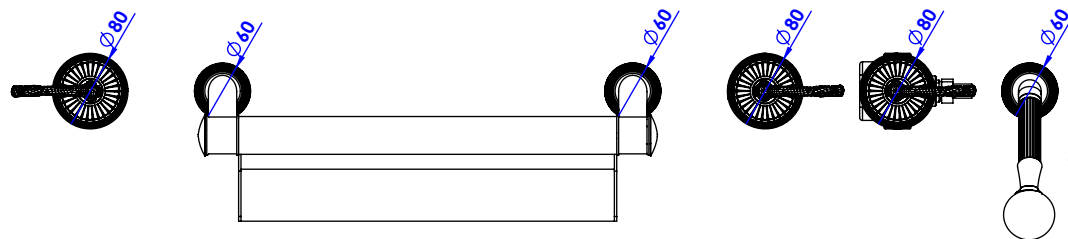

Collection : Coupole Cristal

Bain douche sur gorge 6 trous (bec "Cascade")

Rim mounted 6-hole bath & shower mixer ("Cascade" spout)

Ref : C68-3307

Débit douche / Handshower flow rate : 10 l/min sous 3 bars.
 Débit / Flow rate : 36 l/min (sous 3 bars).
 Pression maxi / max pressure : 5 bars.

Voir le dessin technique de la partie technique S00-334X
 See the technical part drawing of the technical part S00-334X

Informations :

Fournie avec tête céramique 1/4 de tour. / Provided with ceramic cartridge 1/4 turn.
 Raccordement par flexibles inox tressés (lg 300mm). / Connected by stainless steel hoses (lg 11,80 inch)
 Vidage fournisur demande / Bathtub drain on demand

ø de perçage recommandé / ø recommended drilling :