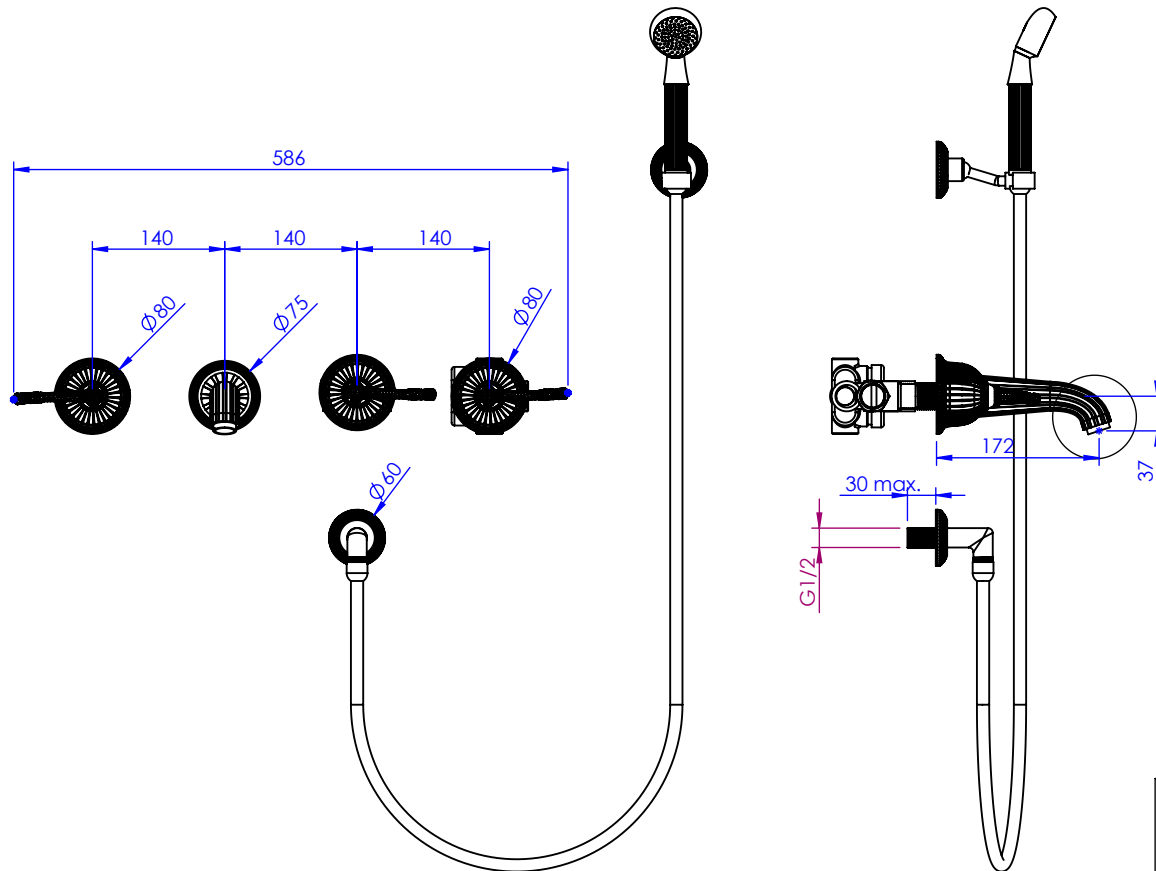

## Collection : Coupole Cristal

Bain-douche 5 trous mural. / Wall mounted 5-hole bath mixer & shower set.

Voir le dessin technique de la partie technique S00-334X  
See the technical part drawing of the technical part S00-334X

Ref : C68-3308

Débit douchette / Handshower flow rate : 10 l/min sous 3 bars.  
Débit / Flow rate : 30 l/min (sous 3 bars).  
Pression maxi / max pressure : 5 bars.

ø de perçage et entraxe recommandés.  
ø recommended drilling and centre distances.

### Informations :

Fournie avec tête céramique 1/4 de tour. / Provided with ceramic cartridge 1/4 turn.  
Raccordement par flexibles inox tressés (lg 300mm). / Connected by stainless steel hoses (lg 11,80 inch)  
Vidage fourni sur demande / Bathtub drain on demand