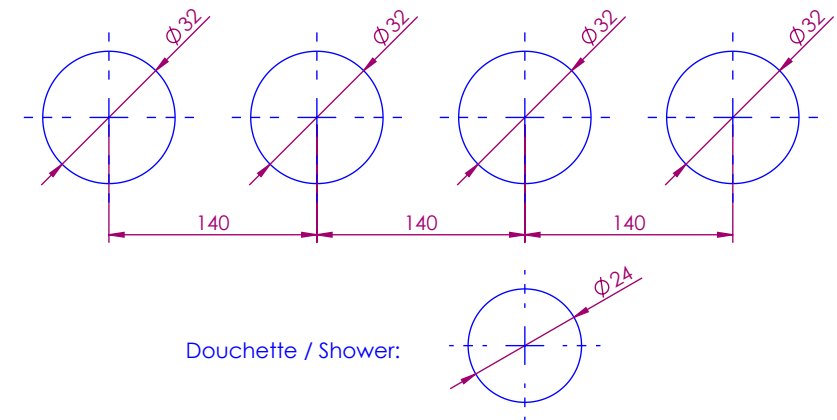

## Collection : Coupole Cristal

Bain-douche 5 trous mural. / Wall mounted 5-hole bath mixer & shower set.

Voir le dessin technique de la partie technique S00-334X  
See the technical part drawing of the technical part S00-334X

Ref : C68-3308

Débit douchette / Handshower flow rate : 10 l/min sous 3 bars.  
Débit / Flow rate : 30 l/min (sous 3 bars).  
Pression maxi / max pressure : 5 bars.

ø de perçage et entraxe recommandés.  
ø recommended drilling and centre distances.

### Informations :

Fournie avec tête céramique 1/4 de tour. / Provided with ceramic cartridge 1/4 turn.  
Raccordement par flexibles inox tressés (lg 300mm). / Connected by stainless steel hoses (lg 11,80 inch)  
Vidage fourni sur demande / Bathtub drain on demand