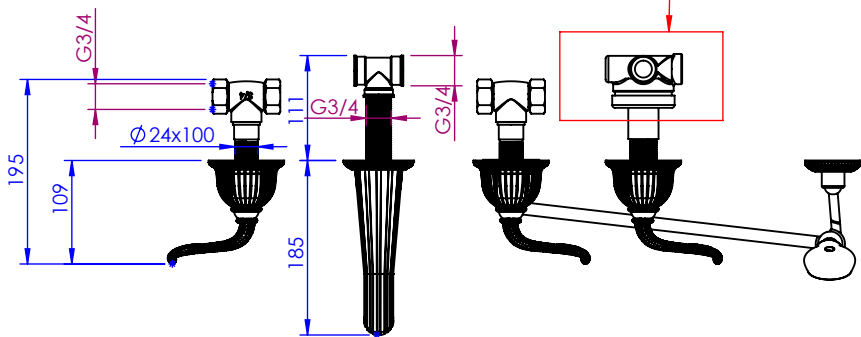

## Collection : Coupole Cristal

Bain-douche 5 trous mural. / Wall mounted 5-hole bath mixer & shower set.

Voir le dessin technique de la partie technique S00-334X  
See the technical part drawing of the technical part S00-334X

Ref : C68-3308

Débit douchette / Handshower flow rate : 10 l/min sous 3 bars.  
Débit / Flow rate : 30 l/min (sous 3 bars).  
Pression maxi / max pressure : 5 bars.

ø de perçage et entraxe recommandés.  
ø recommended drilling and centre distances.

### Informations :

Fournie avec tête céramique 1/4 de tour. / Provided with ceramic cartridge 1/4 turn.  
Raccordement par flexibles inox tressés (lg 300mm). / Connected by stainless steel hoses (lg 11,80 inch)  
Vidage fourni sur demande / Bathtub drain on demand