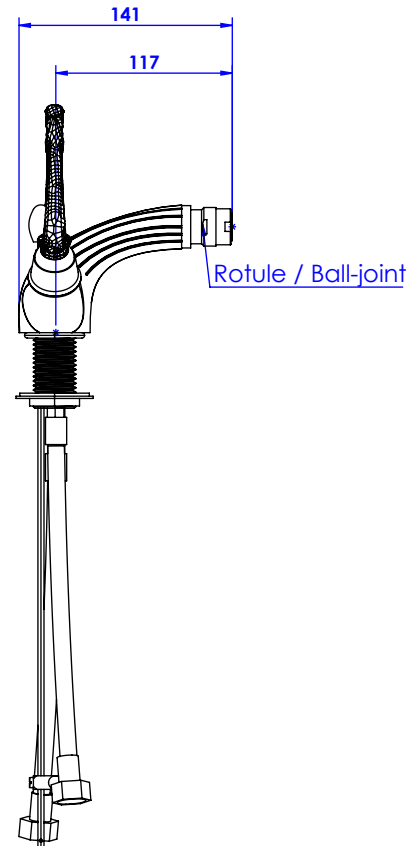

Collection : Coupole & Coupole Cristal
Monotrou bidet avec flexibles et vidage.
Single hole bidet mixer, hoses and waste.

Ref : C67-4101
 Ref : C68-4101

Débit / Flow rate : ...l/min (sous 3 bars).
Pression maxi / max pressure : 5 bars.

ø de perçage recommandés.
ø recommended drilling.

Informations :

Fournie avec tête céramique 1/4 de tour. / Provided with ceramic cartridge 1/4 turn.
 Raccordement par flexibles inox tressés (lg 300mm). / Connected by stainless steel hoses (lg 11,80 inch)
 Vidage fourni (voir fiches techniques.) / Waste included (see technicals drawings.)