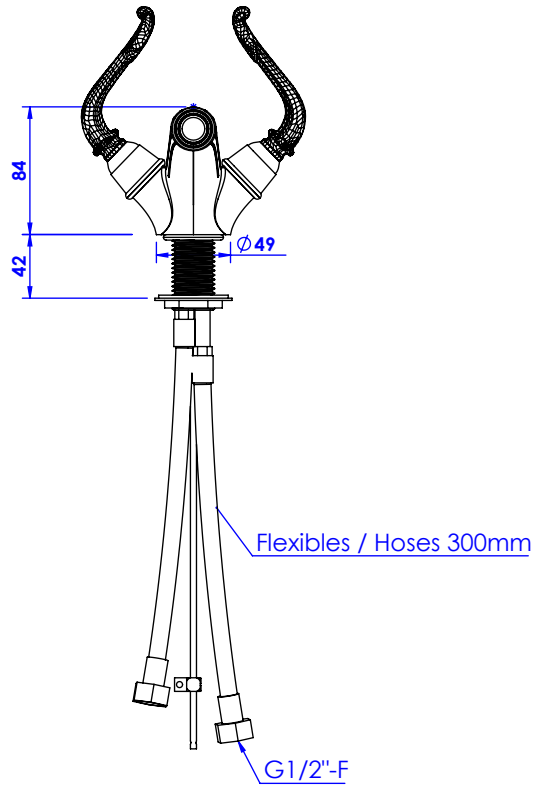

Collection : Coupole & Coupole Cristal
Monotrou bidet avec flexibles et vidage.
Single hole bidet mixer, hoses and waste.

Ref : C67-4101
 Ref : C68-4101

Débit / Flow rate : ...l/min (sous 3 bars).
Pression maxi / max pressure : 5 bars.

ø de perçage recommandés.
ø recommended drilling.

Informations :

Fournie avec tête céramique 1/4 de tour. / Provided with ceramic cartridge 1/4 turn.
 Raccordement par flexibles inox tressés (lg 300mm). / Connected by stainless steel hoses (lg 11,80 inch)
 Vidage fourni (voir fiches techniques.) / Waste included (see technicals drawings.)