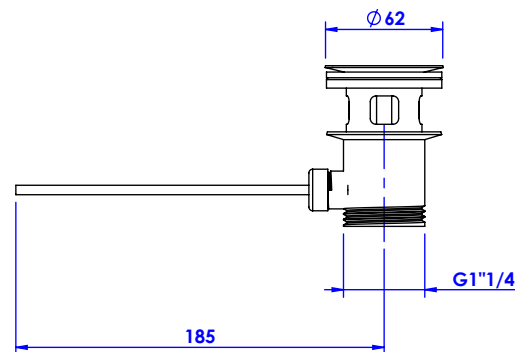

Collection : Coupole & Coupole Cristal
Monotrou bidet avec flexibles et vidage.
Single hole bidet mixer, hoses and waste.

Ref : C67-4101
 Ref : C68-4101

Débit / Flow rate : ...l/min (sous 3 bars).
Pression maxi / max pressure : 5 bars.

ø de perçage recommandés.
ø recommended drilling.

Informations :

Fournie avec tête céramique 1/4 de tour. / Provided with ceramic cartridge 1/4 turn.
 Raccordement par flexibles inox tressés (lg 300mm). / Connected by stainless steel hoses (lg 11,80 inch)
 Vidage fourni (voir fiches techniques.) / Waste included (see technicals drawings.)