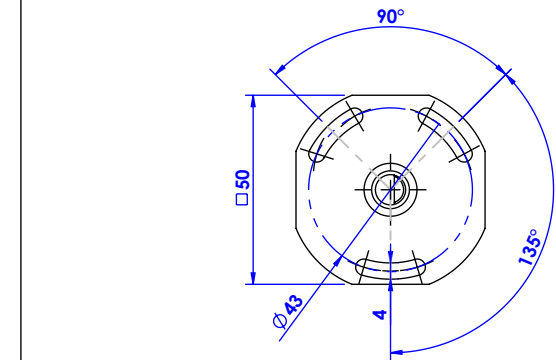

Collection : Coupole Cristal

Porte peignoir, mural. - *wall mounted robe hook.*

Ref : C68-502

ϕ de perçage et entraxe recommandés.
 ϕ recommended drilling and centre distances.

Cristal&Bronze

PARIS 1937

23/02/2024-1