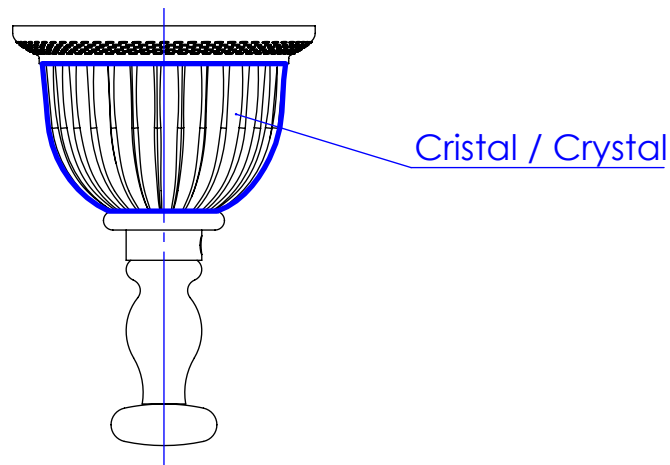

Collection : Coupole Cristal

Porte peignoir, mural. - *wall mounted robe hook.*

Ref : C68-502

ϕ de perçage et entraxe recommandés.
 ϕ recommended drilling and centre distances.

Cristal&Bronze

PARIS 1937

23/02/2024-1