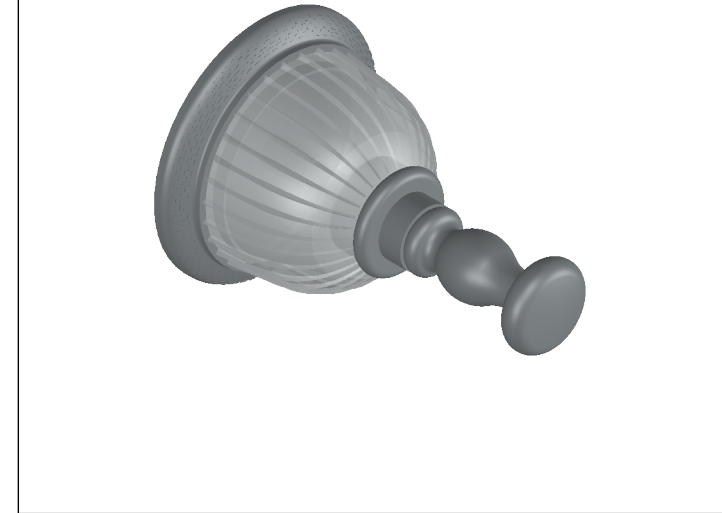

Collection : Coupole Cristal

Porte peignoir, mural. - *wall mounted robe hook.*

Ref : C68-502

ϕ de perçage et entraxe recommandés.
 ϕ recommended drilling and centre distances.

Cristal&Bronze

PARIS 1937

23/02/2024-1