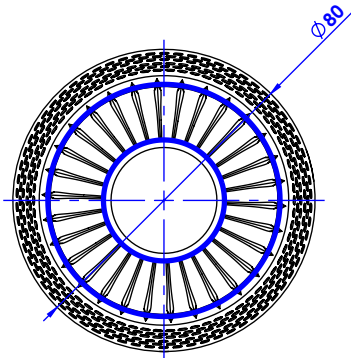

Collection : Coupole Cristal

Porte peignoir, mural. - *wall mounted robe hook.*

Ref : C68-502

ϕ de perçage et entraxe recommandés.
 ϕ recommended drilling and centre distances.

Cristal&Bronze

PARIS 1937

23/02/2024-1