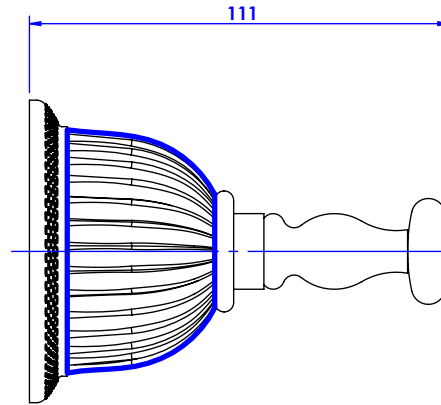

Collection : Coupole Cristal

Porte peignoir, mural. - *wall mounted robe hook.*

Ref : C68-502

ϕ de perçage et entraxe recommandés.
 ϕ recommended drilling and centre distances.

Cristal&Bronze

PARIS 1937

23/02/2024-1