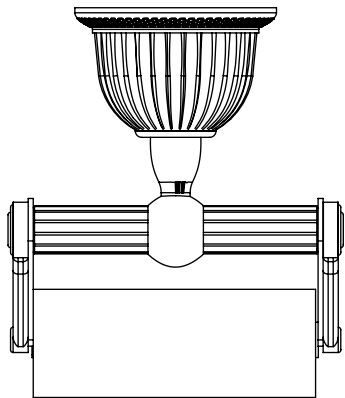

**Collection : Coupole Cristal**

**Porte rouleau avec couvercle mural. / Wall mounted toilet roll holder with cover.**

Ref : C68-503

**CRISTAL & BRONZE**

PARIS · 1937

09/04/2020-1