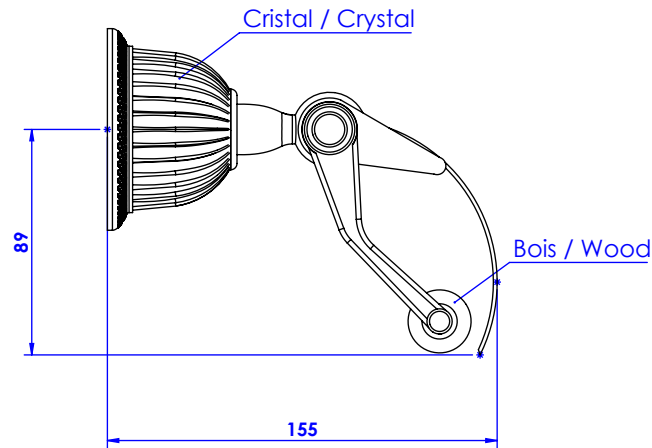

**Collection : Coupole Cristal**

**Porte rouleau avec couvercle mural. / Wall mounted toilet roll holder with cover.**

Ref : C68-503

**CRISTAL & BRONZE**

PARIS · 1937

09/04/2020-1