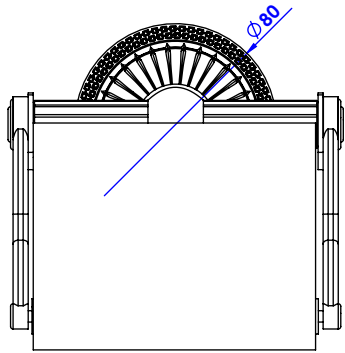

**Collection : Coupole Cristal**

**Porte rouleau avec couvercle mural. / Wall mounted toilet roll holder with cover.**

Ref : C68-503

**CRISTAL & BRONZE**

PARIS · 1937

09/04/2020-1