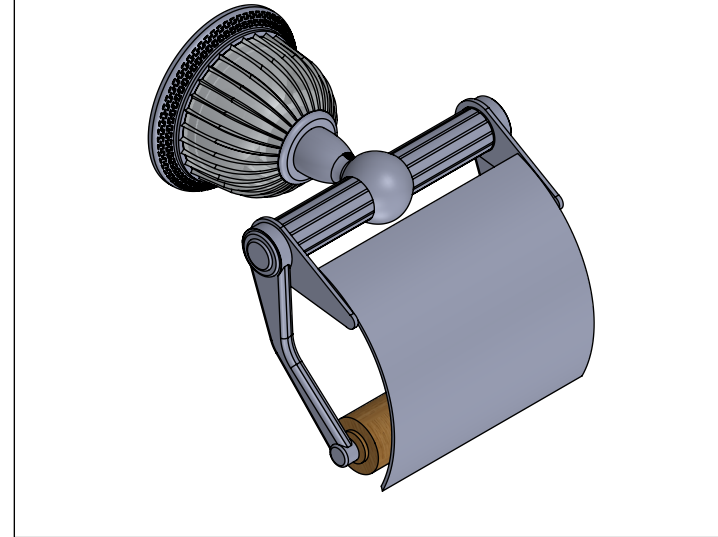

**Collection : Coupole Cristal**

**Porte rouleau avec couvercle mural. / Wall mounted toilet roll holder with cover.**

Ref : C68-503

**CRISTAL & BRONZE**

PARIS · 1937

09/04/2020-1