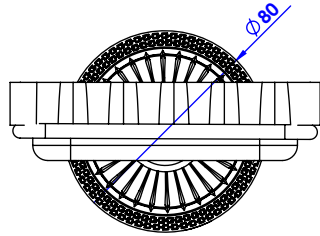

**Collection : Coupole cristal**

**Porte savon avec coupe cristal taillé.**

**Wall mounted soap dish holder with lead crystal dish.**

Ref : C68-516

**CRISTAL & BRONZE**

PARIS · 1937

25/08/2020-1