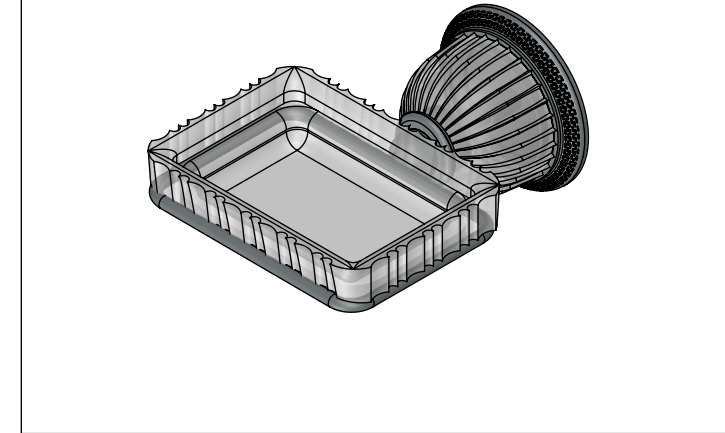

**Collection : Coupole cristal**

**Porte savon avec coupe cristal taillé.**

**Wall mounted soap dish holder with lead crystal dish.**

Ref : C68-516

**CRISTAL & BRONZE**

PARIS · 1937

25/08/2020-1