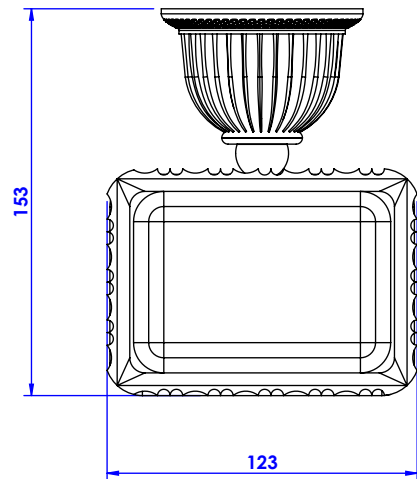

**Collection : Coupole cristal**

**Porte savon avec coupe cristal taillé.**

**Wall mounted soap dish holder with lead crystal dish.**

Ref : C68-516

**CRISTAL & BRONZE**

PARIS · 1937

25/08/2020-1