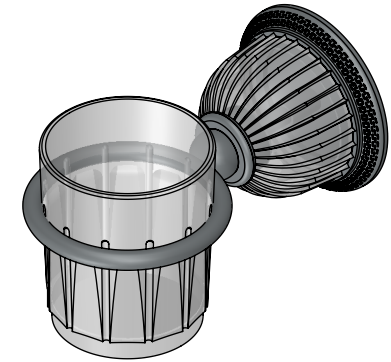

Collection : Coupole cristal

Porte-verre avec verre cristal mural.

Wall mounted glass holder with lead crystal tumbler.

Ref : C68-521

CRISTAL & BRONZE

PARIS · 1937

25/08/2020-1