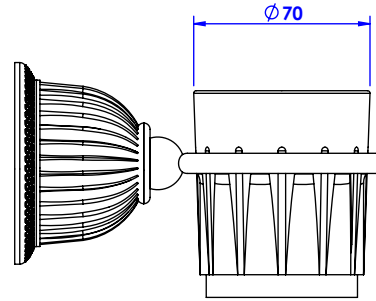

Collection : Coupole cristal

Porte-verre avec verre cristal mural.

Wall mounted glass holder with lead crystal tumbler.

Ref : C68-521

CRISTAL & BRONZE

PARIS · 1937

25/08/2020-1