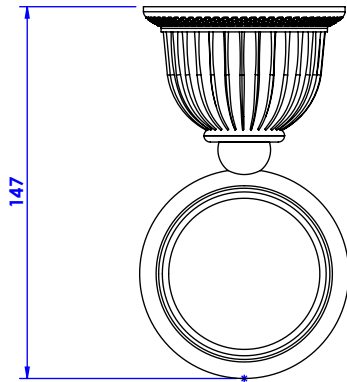

Collection : Coupole cristal

Porte-verre avec verre cristal mural.

Wall mounted glass holder with lead crystal tumbler.

Ref : C68-521

CRISTAL & BRONZE

PARIS · 1937

25/08/2020-1