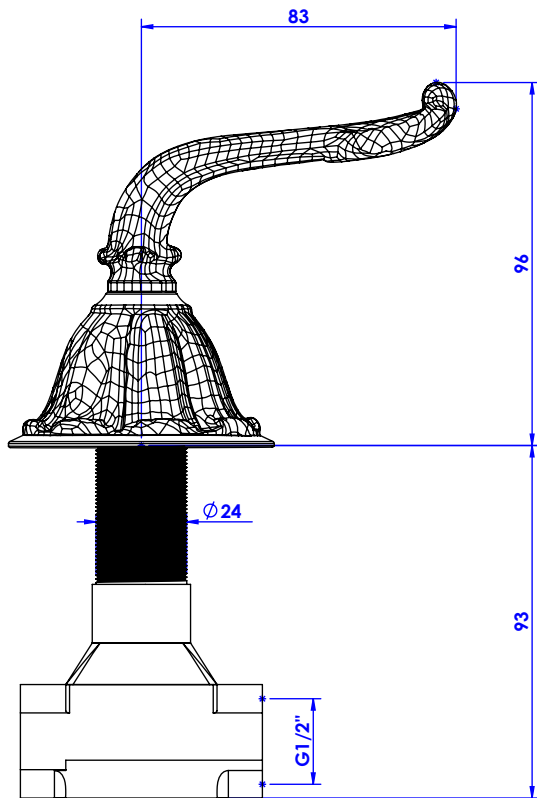

Collection : Versailles à manettes

Robinet d'arrêt 1/2" mural, 1/4 de tour, gauche (chaud).

Wall mounted valve 1/2", 1/4 turn left (Hot).

Ref : C69-128H

Ref : C69-228H

Débit / Flow rate : ...l/min (sous 3 bars).

Pression maxi / max pressure : 5 bars.

*ø de perçage recommandés.
ø recommended drilling.*

CRISTAL & BRONZE

PARIS · 1937

08/07/2020-1