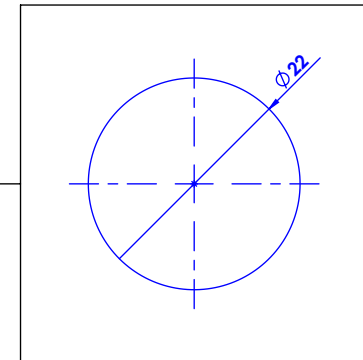

Collection : Versailles à manettes

Couli-douche avec douchette, sortie coudée 1/2" et flexible 150cm.

Wall shower set on sliding bar, with elbow 1/2" and hose 150cm.

Ref : C69-2211

Débit / Flow rate : 19 l/min (sous 3 bars).
Pression maxi / max pressure : 5 bars.