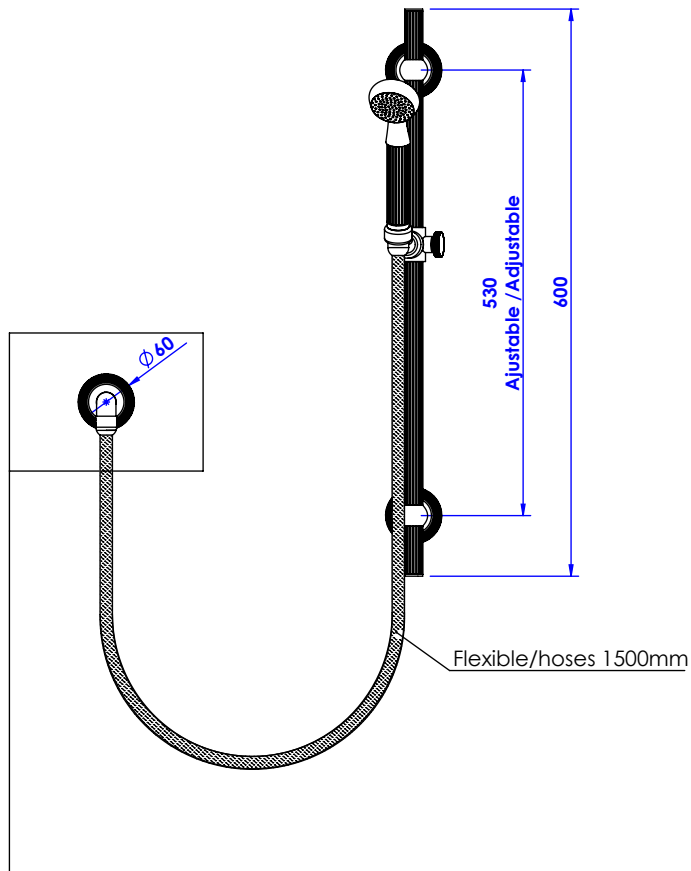

Collection : Versailles à manettes

Couli-douche avec douchette, sortie coudée 1/2" et flexible 150cm.

Wall shower set on sliding bar, with elbow 1/2" and hose 150cm.

Ref : C69-2211

Débit / Flow rate : 19 l/min (sous 3 bars).
Pression maxi / max pressure : 5 bars.

CRISTAL & BRONZE

PARIS · 1937

02/09/2019 -1