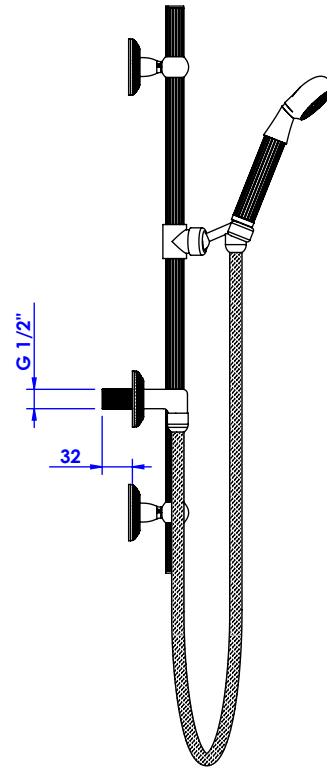

Collection : Versailles à manettes

Couli-douche avec douchette, sortie coudée 1/2" et flexible 150cm.

Wall shower set on sliding bar, with elbow 1/2" and hose 150cm.

Ref : C69-2211

Débit / Flow rate : 19 l/min (sous 3 bars).
Pression maxi / max pressure : 5 bars.