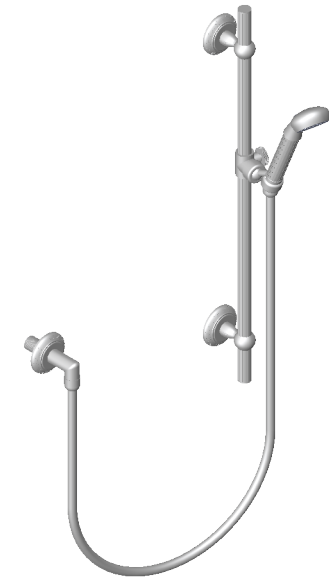

Collection : Versailles à manettes

Couli-douche avec douchette, sortie coudée 1/2" et flexible 150cm.

Wall shower set on sliding bar, with elbow 1/2" and hose 150cm.

Ref : C69-2211

Débit / Flow rate : 19 l/min (sous 3 bars).
Pression maxi / max pressure : 5 bars.

CRISTAL & BRONZE

PARIS · 1937

02/09/2019 -1