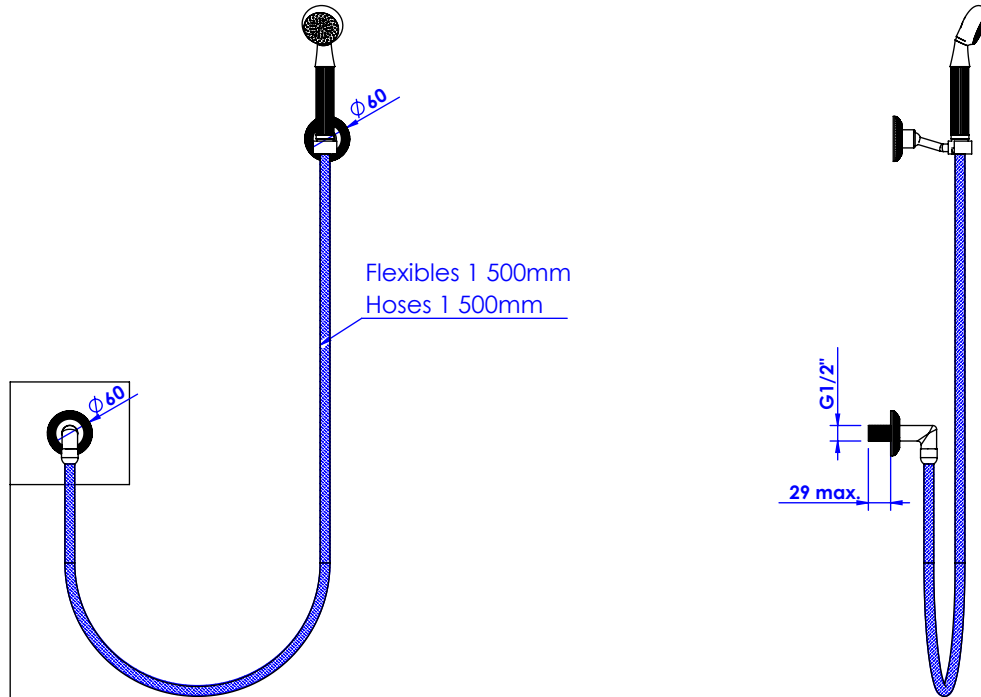

Collection : Versailles à manettes

Douchette avec crochet fixe, avec sortie coudée 1/2" et flexible 150cm.

Wall shower set on fixed hook, with elbow 1/2" and hose 150cm.

Ref : C69-2212

Débit / Flow rate : ...l/min (sous 3 bars).
Pression maxi / max pressure : 5 bars.

ø de perçage recommandés.
ø recommended drilling.

CRISTAL & BRONZE

PARIS • 1937

24/08/2020-1