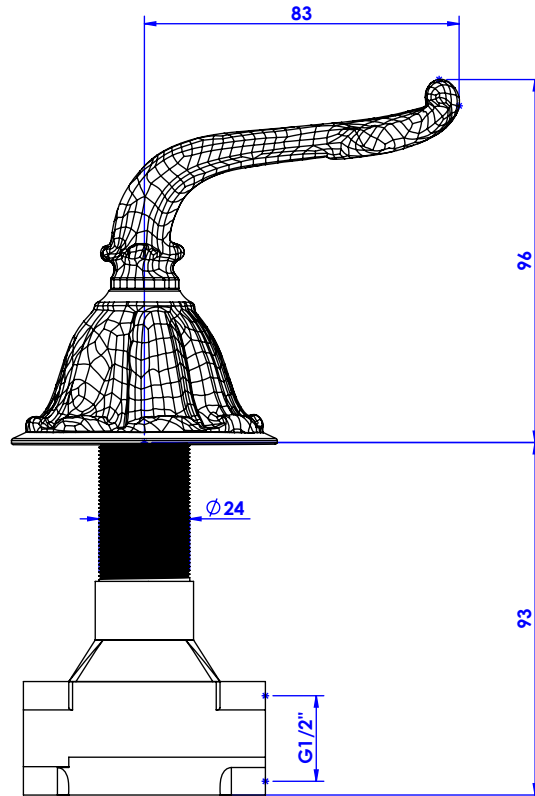

**Collection : Versailles à manettes**

**Robinet d'arrêt 1/2" mural, 1/4 de tour, droite (Froid).**

**Wall mounted valve 1/2", 1/4 turn, right (Cold).**

Ref : C69-228C

**Débit / Flow rate : 26/min (sous 3 bars).**  
**Pression maxi / max pressure : 5 bars.**

*ø de perçage recommandés.*  
*ø recommended drilling.*

**CRISTAL & BRONZE**

PARIS · 1937

15/06/2021-1