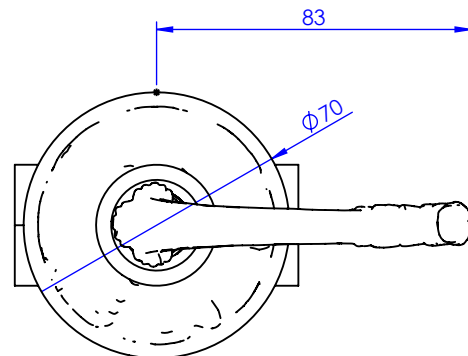

Collection : Versailles

Robinet d'arrêt 3/4" mural, 1/4 de tour, Droite (Froid).

Wall mounted valve 3/4", 1/4 turn, Right (Cold).

Ref : C69-229C

Ref : C69-329C

Débit / Flow rate : 36 l/min (sous 3 bars).
Pression maxi / max pressure : 5 bars.

ø de perçage recommandé.

ø recommended drilling.

Informations :

Fournie avec tête céramique 1/4 de tour. / Provided with ceramic cartridge 1/4 turn.

CRISTAL & BRONZE

PARIS · 1937

24/08/2022-1