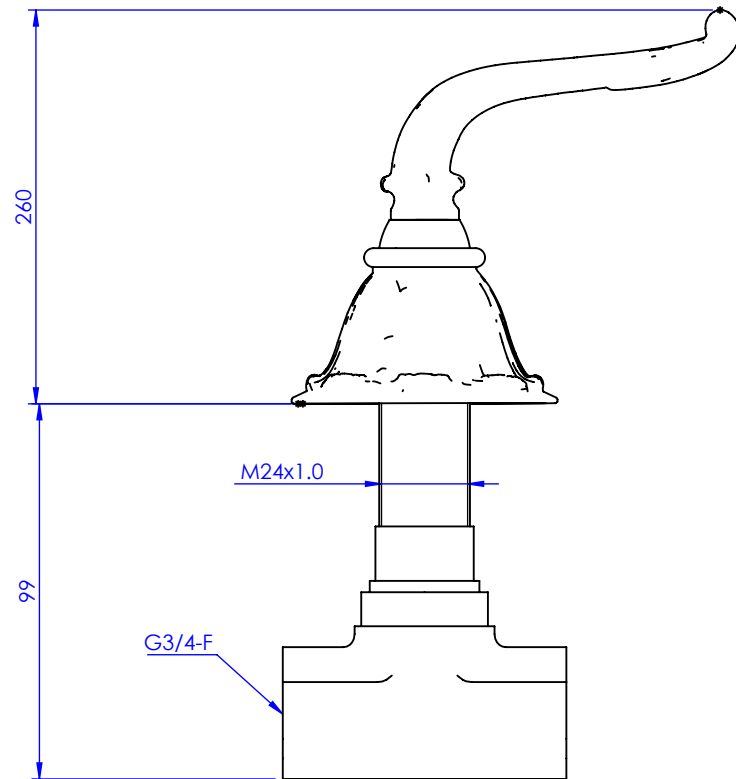

Collection : Versailles

Robinet d'arrêt 3/4" mural, 1/4 de tour, Droite (Froid).

Wall mounted valve 3/4", 1/4 turn, Right (Cold).

Ref : C69-229C

Ref : C69-329C

Débit / Flow rate : 36 l/min (sous 3 bars).
Pression maxi / max pressure : 5 bars.

ø de perçage recommandé.

ø recommended drilling.

Informations :

Fournie avec tête céramique 1/4 de tour. / Provided with ceramic cartridge 1/4 turn.

CRISTAL & BRONZE

PARIS · 1937

24/08/2022-1