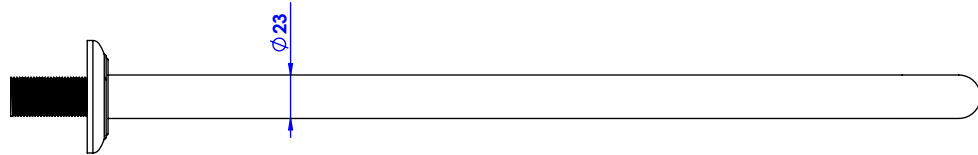

Collection : Versailles à manettes / With lever handles

Bras de douche mural 450mm, 90°.

Wall mounted shower arm 450mm length, 90°.

Ref : C69-2W450

Débit / Flow rate : ...l/min (sous 3 bars).

Pression maxi / max pressure : 5 bars.

*ϕ de perçage recommandés.
 ϕ recommended drilling.*

CRISTAL & BRONZE

PARIS · 1937

03/07/2020-1