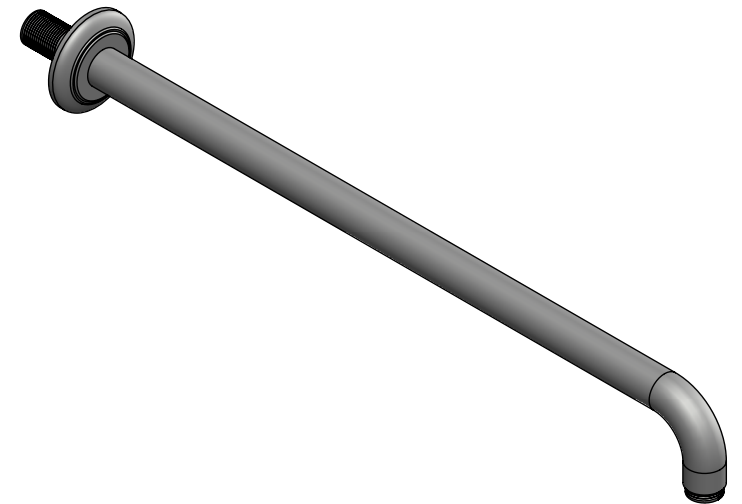

Collection : Versailles à manettes / With lever handles

Bras de douche mural 450mm, 90°.

Wall mounted shower arm 450mm length, 90°.

Ref : C69-2W450

Débit / Flow rate : ...l/min (sous 3 bars).

Pression maxi / max pressure : 5 bars.

*ϕ de perçage recommandés.
 ϕ recommended drilling.*

CRISTAL & BRONZE

PARIS · 1937

03/07/2020-1