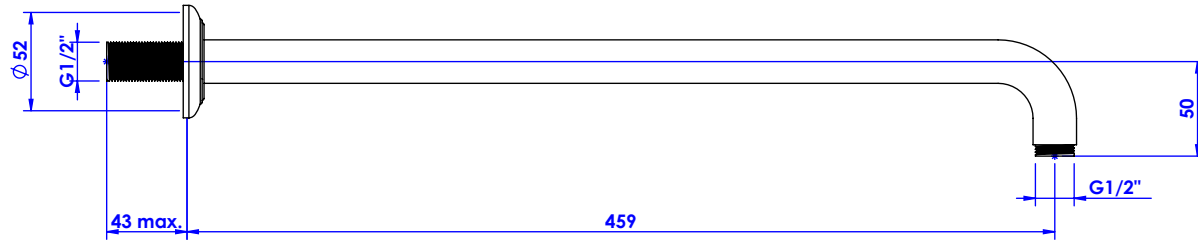

Collection : Versailles à manettes / With lever handles

Bras de douche mural 450mm, 90°.

Wall mounted shower arm 450mm length, 90°.

Ref : C69-2W450

Débit / Flow rate : ...l/min (sous 3 bars).

Pression maxi / max pressure : 5 bars.