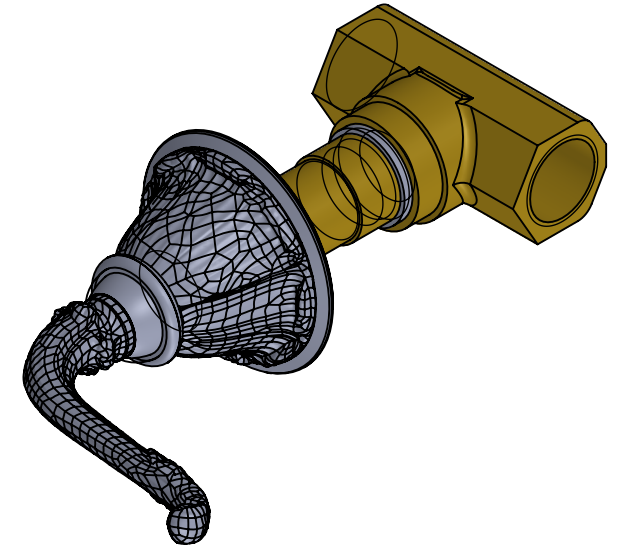

Collection : Versailles

Robinet d'arrêt 3/4" mural, 1/4 de tour, Droite (Froid).

Wall mounted valve 3/4", 1/4 turn, Right (Cold).

Ref : C69-229C

Ref : C69-329C

Débit / Flow rate : 36 l/min (sous 3 bars).
Pression maxi / max pressure : 5 bars.

ø de perçage recommandé.

ø recommended drilling.

Informations :

Fournie avec tête céramique 1/4 de tour. / Provided with ceramic cartridge 1/4 turn.

CRISTAL & BRONZE

PARIS · 1937

24/08/2022-1