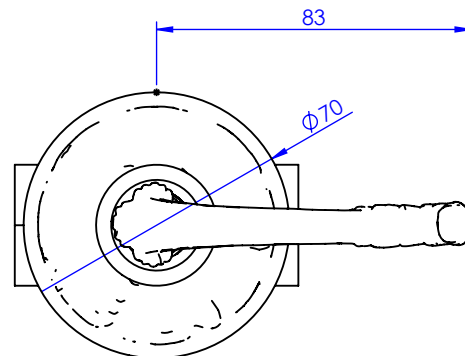

Collection : Versailles

Robinet d'arrêt 3/4" mural, 1/4 de tour, Droite (Froid).

Wall mounted valve 3/4", 1/4 turn, Right (Cold).

Ref : C69-229C

Ref : C69-329C

Débit / Flow rate : 36 l/min (sous 3 bars).
Pression maxi / max pressure : 5 bars.

ø de perçage recommandé.

ø recommended drilling.

Informations :

Fournie avec tête céramique 1/4 de tour. / Provided with ceramic cartridge 1/4 turn.

CRISTAL & BRONZE

PARIS · 1937

24/08/2022-1