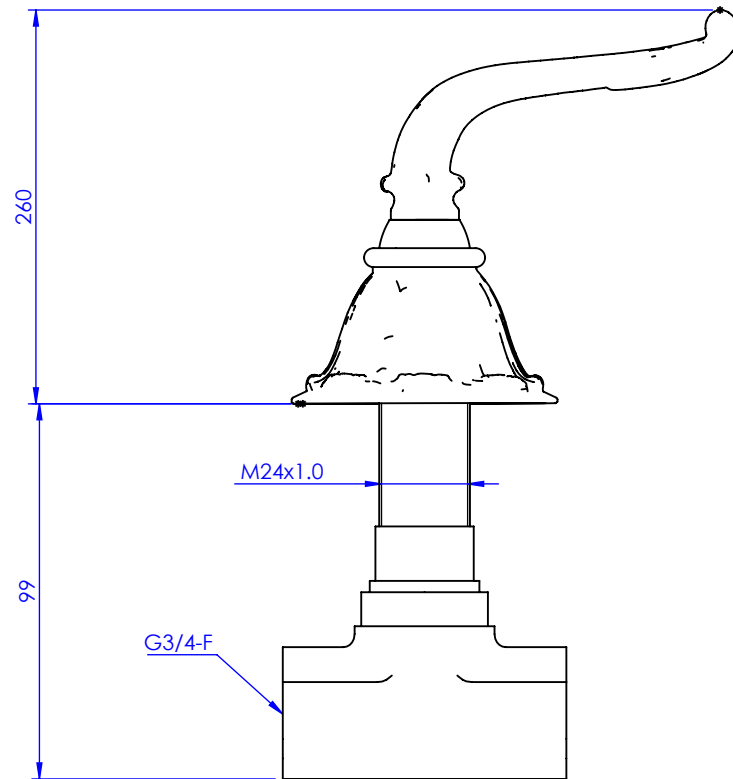

Collection : Versailles

Robinet d'arrêt 3/4" mural, 1/4 de tour, Droite (Froid).

Wall mounted valve 3/4", 1/4 turn, Right (Cold).

Ref : C69-229C

Ref : C69-329C

Débit / Flow rate : 36 l/min (sous 3 bars).
Pression maxi / max pressure : 5 bars.

ø de perçage recommandé.

ø recommended drilling.

Informations :

Fournie avec tête céramique 1/4 de tour. / Provided with ceramic cartridge 1/4 turn.

CRISTAL & BRONZE

PARIS · 1937

24/08/2022-1