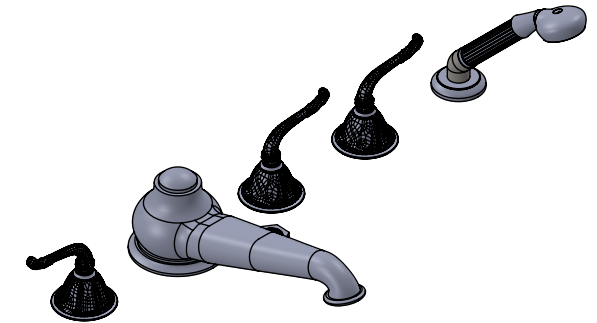

Collection : Versailles à manettes

Mélangeur bain-douche sur gorge 5 trous.

Rim mounted 5-hole bath & shower mixer.

Ref : C69-3305

Débit / Flow rate : ...l/min (sous 3 bars).
Pression maxi / max pressure : 5 bars.

*ø de perçage et entraxe recommandés.
ø recommended drilling and centre distances.*

Informations :

Fournie avec tête céramique 1/4 de tour. / Provided with ceramic cartridge 1/4 turn.

Raccordement par flexibles inox tressés (lg 300mm). / Connected by stainless steel hoses (lg 11,80 inch)