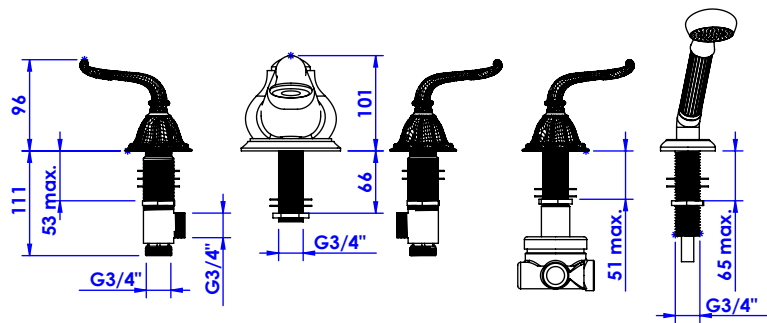

Collection : Versailles à manettes

Mélangeur bain-douche sur gorge 5 trous.

Rim mounted 5-hole bath & shower mixer.

Ref : C69-3305

Débit / Flow rate : ...l/min (sous 3 bars).
Pression maxi / max pressure : 5 bars.

*ø de perçage et entraxe recommandés.
ø recommended drilling and centre distances.*

Informations :

Fournie avec tête céramique 1/4 de tour. / Provided with ceramic cartridge 1/4 turn.

Raccordement par flexibles inox tressés (lg 300mm). / Connected by stainless steel hoses (lg 11,80 inch)