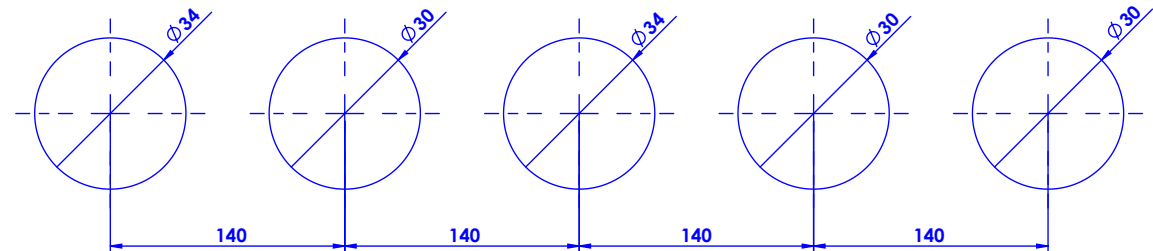

Collection : Versailles à manettes

Mélangeur bain-douche sur gorge 5 trous.

Rim mounted 5-hole bath & shower mixer.

Ref : C69-3305

Débit / Flow rate : ...l/min (sous 3 bars).
Pression maxi / max pressure : 5 bars.

*ø de perçage et entraxe recommandés.
ø recommended drilling and centre distances.*

Informations :

Fournie avec tête céramique 1/4 de tour. / Provided with ceramic cartridge 1/4 turn.

Raccordement par flexibles inox tressés (lg 300mm). / Connected by stainless steel hoses (lg 11,80 inch)