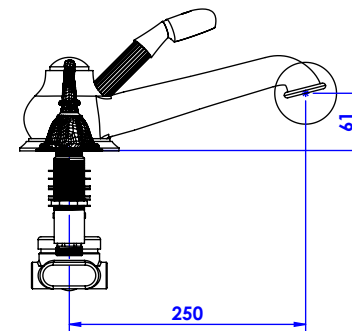

Collection : Versailles à manettes

Mélangeur bain-douche sur gorge 5 trous.

Rim mounted 5-hole bath & shower mixer.

Ref : C69-3305

Débit / Flow rate : ...l/min (sous 3 bars).
Pression maxi / max pressure : 5 bars.

*ø de perçage et entraxe recommandés.
ø recommended drilling and centre distances.*

Informations :

Fournie avec tête céramique 1/4 de tour. / Provided with ceramic cartridge 1/4 turn.

Raccordement par flexibles inox tressés (lg 300mm). / Connected by stainless steel hoses (lg 11,80 inch)