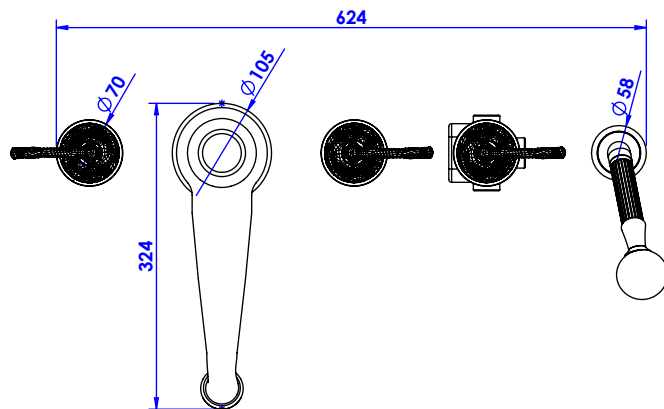

Collection : Versailles à manettes

Mélangeur bain-douche sur gorge 5 trous.

Rim mounted 5-hole bath & shower mixer.

Ref : C69-3305

Débit / Flow rate : ...l/min (sous 3 bars).
Pression maxi / max pressure : 5 bars.

*ø de perçage et entraxe recommandés.
ø recommended drilling and centre distances.*

Informations :

Fournie avec tête céramique 1/4 de tour. / Provided with ceramic cartridge 1/4 turn.

Raccordement par flexibles inox tressés (lg 300mm). / Connected by stainless steel hoses (lg 11,80 inch)