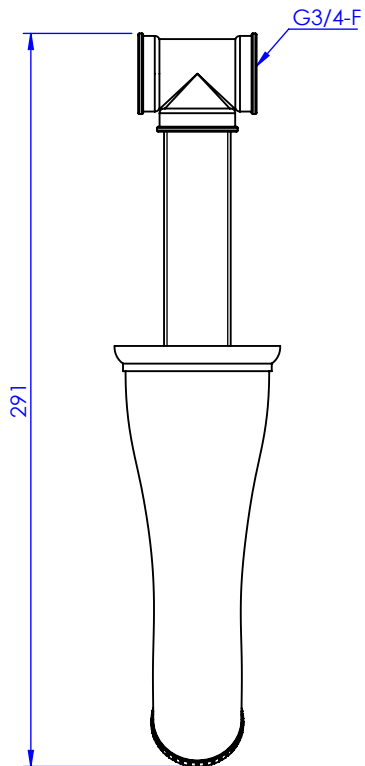

**Collection : Versailles**  
**Bec de bain mural.**  
**Wall mounted bath spout.**

Ref : C69-3WS1

**Débit / Flow rate : 70 l/min (sous 3 bars).**  
**Pression maxi / max pressure : 5 bars.**

ø de perçage recommandé.  
ø recommended drilling.