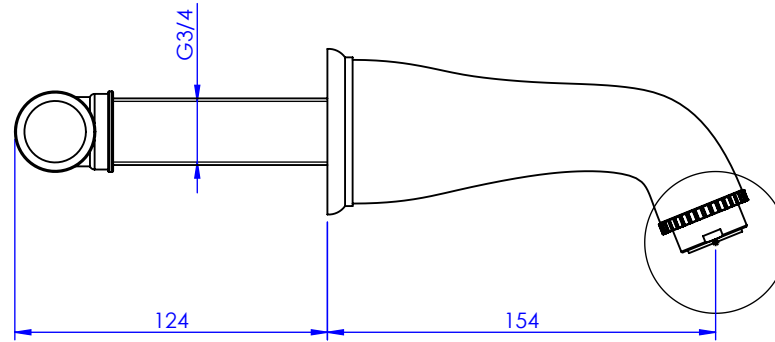

**Collection : Versailles**  
**Bec de bain mural.**  
**Wall mounted bath spout.**

Ref : C69-3WS1

**Débit / Flow rate : 70 l/min (sous 3 bars).**  
**Pression maxi / max pressure : 5 bars.**

ø de perçage recommandé.  
ø recommended drilling.