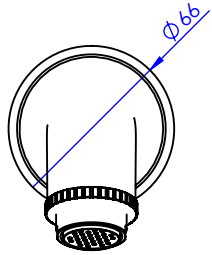

**Collection : Versailles**  
**Bec de bain mural.**  
**Wall mounted bath spout.**

Ref : C69-3WS1

**Débit / Flow rate : 70 l/min (sous 3 bars).**  
**Pression maxi / max pressure : 5 bars.**

ø de perçage recommandé.  
ø recommended drilling.