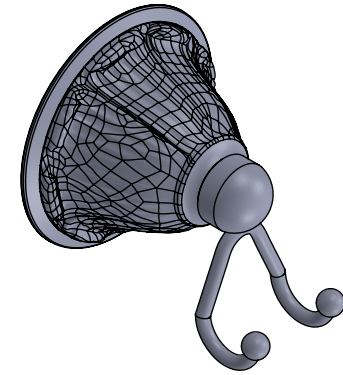

Collection : Versailles à manettes / With lever handles
Porte-gants deux crochets, mural / Wall mounted double hook.

Ref : C69-501

CRISTAL&BRONZE
PARIS · 1937

09/04/2020-1