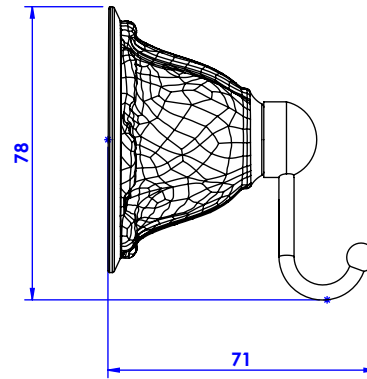

Collection : Versailles à manettes / With lever handles
Porte-gants deux crochets, mural / Wall mounted double hook.

Ref : C69-501

CRISTAL&BRONZE
PARIS · 1937

09/04/2020-1