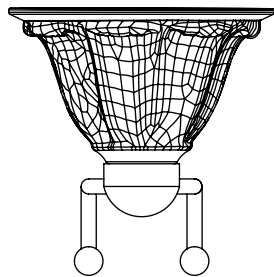

Collection : Versailles à manettes / With lever handles
Porte-gants deux crochets, mural / Wall mounted double hook.

Ref : C69-501

CRISTAL&BRONZE
PARIS · 1937

09/04/2020-1