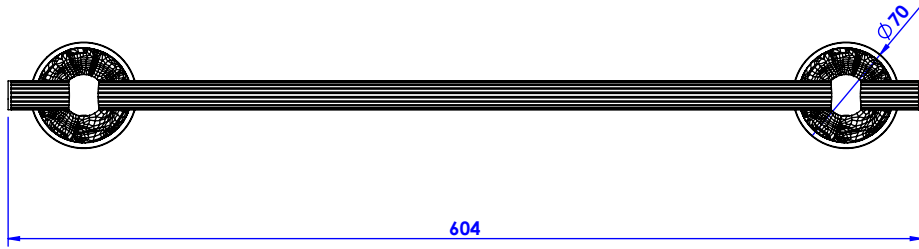

Collection : Versailles à manettes

Porte serviette une barre fixe, L.60cm.

Wall mounted single towel bar, L.60cm.

Ref : C69-508

CRISTAL & BRONZE

PARIS · 1937

02/09/2020-1