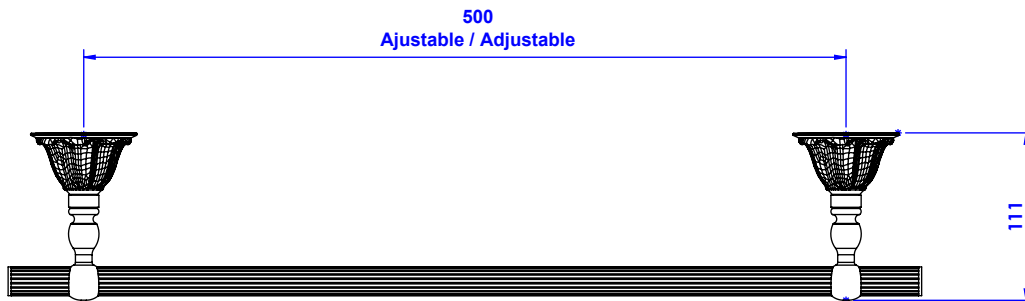

Collection : Versailles à manettes

Porte serviette une barre fixe, L.60cm.

Wall mounted single towel bar, L.60cm.

Ref : C69-508

CRISTAL & BRONZE

PARIS · 1937

02/09/2020-1