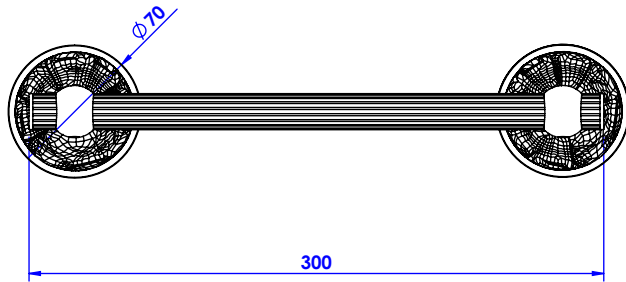

Collection : Versailles

Barre sortie de bains, L30cm - Grab bar, L30cm.

Ref : C69-1301

CRISTAL&BRONZE

PARIS · 1937

13/12/2019-1