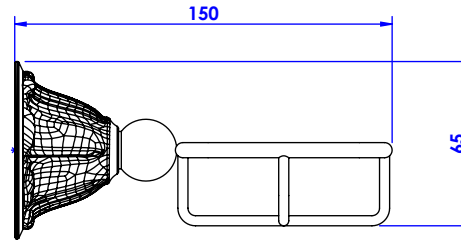

Collection : Versailles à manettes
Porte-savon douche, mural.
Wall mounted shower soap holder.

Ref : C69-519

CRISTAL & BRONZE

PARIS • 1937

02/09/2020-1