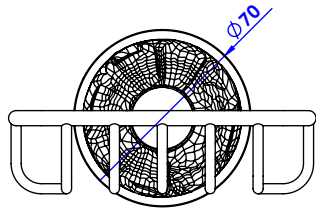

Collection : Versailles à manettes
Porte-savon douche, mural.
Wall mounted shower soap holder.

Ref : C69-519

CRISTAL & BRONZE

PARIS • 1937

02/09/2020-1