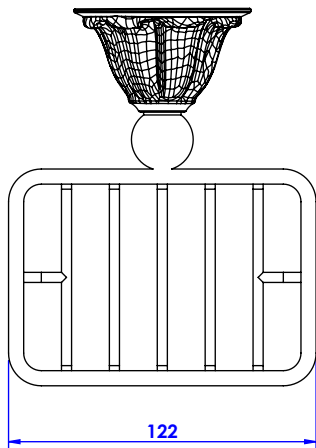

Collection : Versailles à manettes
Porte-savon douche, mural.
Wall mounted shower soap holder.

Ref : C69-519

CRISTAL & BRONZE

PARIS • 1937

02/09/2020-1