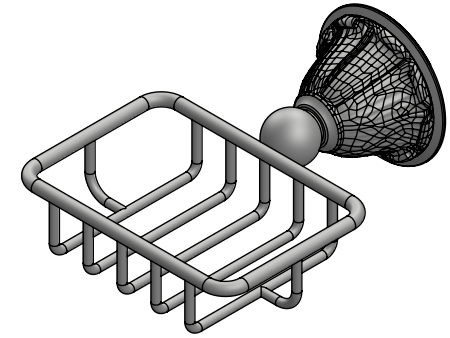

Collection : Versailles à manettes
Porte-savon douche, mural.
Wall mounted shower soap holder.

Ref : C69-519

CRISTAL & BRONZE

PARIS • 1937

02/09/2020-1